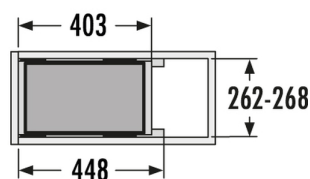

HAILO AS Euro Cargo S 300 30

3610121

GTIN: 4007126362254

Für Schränke mit 300 mm Breite mit Frontauszug

SLIDE

1 EIMER

30 L

GESAMT

Passend für Schrankbreiten (cm)

30

Produktinformationen

Technische Daten

Einbauvariante Slide	✓
Schrankbreite min. (cm)	30
Schrankbreite max. (cm)	30
Passend für Schrankbreiten (cm)	30
Schranktiefe min. (nutzbar) (mm)	450
Seitenwandmontage	✓
Auszugsschienen	abgedeckter, gedämpfter Selbsteinzug mit synchronisiertem Überauszug
Seitenwandstärke (mm)	16 - 19 (selbstjustierend)
Produktmaße (BxTxH) (mm)	262 - 268 x 403 x 446
Verpackungsmaße (BxTxH) (mm)	510 x 345 x 415
Systemtiefe (mm)	448
Anzahl Inneneimer	1
Deckel	Metallsystemdeckel
Gesamtvolumen (l)	30
Farbe Metallteile	silberfarben

Farbe Kunststoffteile	hellgrau
-----------------------	----------

Gewicht mit Verpackung (kg)	8,45
-----------------------------	------