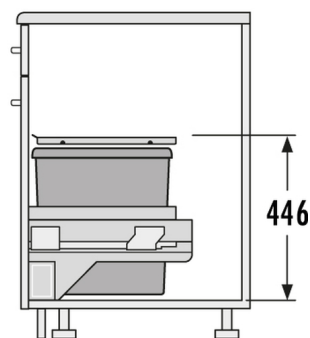

HAILO AS Euro Cargo S 300 30

3610121

GTIN: 4007126362254

Für Schränke mit 300 mm Breite mit Frontauszug

SLIDE

1 EIMER

30 L

GESAMT

Passend für Schrankbreiten (cm)

30

Produktinformationen

Technische Daten

Einbauvariante Slide	✓
Schrankbreite min. (cm)	30
Schrankbreite max. (cm)	30
Passend für Schrankbreiten (cm)	30
Schranktiefe min. (nutzbar) (mm)	450
Seitenwandmontage	✓
Auszugsschienen	abgedeckter, gedämpfter Selbsteinzug mit synchronisiertem Überauszug
Seitenwandstärke (mm)	16 - 19 (selbstjustierend)
Produktmaße (BxTxH) (mm)	262 - 268 x 403 x 446
Verpackungsmaße (BxTxH) (mm)	510 x 345 x 415
Systemtiefe (mm)	448
Anzahl Inneneimer	1
Deckel	Metallsystemdeckel
Gesamtvolumen (l)	30
Farbe Metallteile	silberfarben

Farbe Kunststoffteile	hellgrau
-----------------------	----------

Gewicht mit Verpackung (kg)	8,45
-----------------------------	------