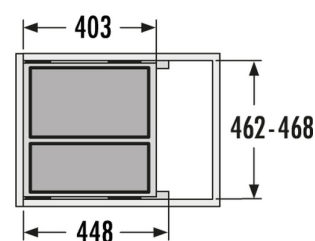

Hailo AS Euro Cargo S 500 30/19

3610521

GTIN: 4007126361769

Für Schränke mit 500 mm Breite mit
Frontauszug

SLIDE

2 EIMER

49 L

GESAMT

Passend für Schrankbreiten (cm)

50

Produktinformationen

Technische Daten

Einbauvariante Slide	✓
Schrankbreite min. (cm)	50
Schrankbreite max. (cm)	50
Passend für Schrankbreiten (cm)	50
Schranktiefe min. (nutzbar) (mm)	450
Seitenwandmontage	✓
Auszugsschienen	abgedeckter, gedämpfter Selbsteinzug mit synchronisiertem Überauszug
Seitenwandstärke (mm)	16 - 19 (selbstjustierend)
Produktmaße (BxTxH) (mm)	462 - 468 x 403 x 439
Verpackungsmaße (BxTxH) (mm)	510 x 345 x 415
Systemtiefe (mm)	448
Anzahl Inneneimer	2
Deckel	Metallsystemdeckel
Volumen (l)	1 x 30 + 1 x 19
Gesamtvolumen (l)	49

PRODUKTDATENBLATT

Farbe Metallteile	silberfarben
Farbe Kunststoffteile	hellgrau
Gewicht mit Verpackung (kg)	11,1