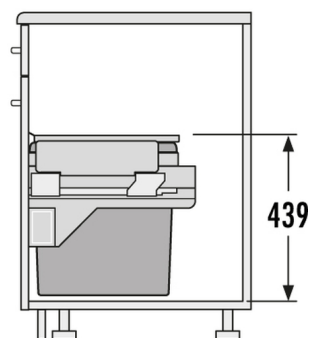

Hailo AS Euro Cargo S 500 30/19

3610521

GTIN: 4007126361769

Für Schränke mit 500 mm Breite mit
Frontauszug

SLIDE

2 EIMER

49 L

GESAMT

Passend für Schrankbreiten (cm)

50

Produktinformationen

Technische Daten

Einbauvariante Slide	✓
Schrankbreite min. (cm)	50
Schrankbreite max. (cm)	50
Passend für Schrankbreiten (cm)	50
Schranktiefe min. (nutzbar) (mm)	450
Seitenwandmontage	✓
Auszugsschienen	abgedeckter, gedämpfter Selbsteinzug mit synchronisiertem Überauszug
Seitenwandstärke (mm)	16 - 19 (selbstjustierend)
Produktmaße (BxTxH) (mm)	462 - 468 x 403 x 439
Verpackungsmaße (BxTxH) (mm)	510 x 345 x 415
Systemtiefe (mm)	448
Anzahl Inneneimer	2
Deckel	Metallsystemdeckel
Volumen (l)	1 x 30 + 1 x 19
Gesamtvolumen (l)	49

PRODUKTDATENBLATT

Farbe Metallteile	silberfarben
Farbe Kunststoffteile	hellgrau
Gewicht mit Verpackung (kg)	11,1