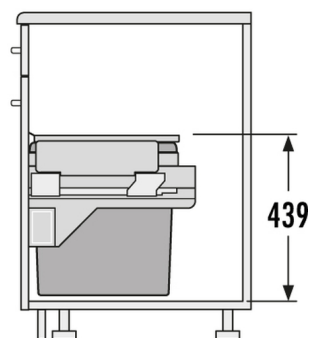

Hailo AS Euro Cargo S 600 30/30

3610621

GTIN: 4007126361752

Für Schränke mit 600 mm Breite mit
Frontauszug

SLIDE

2 EIMER

60 L

GESAMT

Passend für Schrankbreiten (cm)

60

Produktinformationen

Technische Daten

Einbauvariante Slide	✓
Schrankbreite min. (cm)	60
Schrankbreite max. (cm)	60
Passend für Schrankbreiten (cm)	60
Schranktiefe min. (nutzbar) (mm)	450
Seitenwandmontage	✓
Auszugsschienen	abgedeckter, gedämpfter Selbsteinzug mit synchronisiertem Überauszug
Seitenwandstärke (mm)	16 - 19 (selbstjustierend)
Produktmaße (BxTxH) (mm)	562 - 568 x 403 x 439
Verpackungsmaße (BxTxH) (mm)	490 x 320 x 620
Systemtiefe (mm)	448
Anzahl Inneneimer	2
Deckel	Metallsystemdeckel
Volumen (l)	2 x 30
Gesamtvolumen (l)	60

PRODUKTDATENBLATT

Farbe Metallteile	silberfarben
Gewicht mit Verpackung (kg)	11,45
Farbe Kunststoffteile	hellgrau