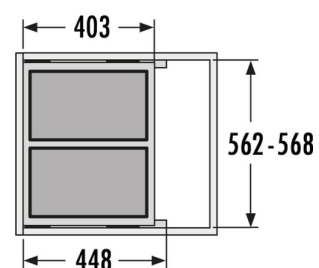

Hailo AS Euro Cargo S 600 30/30

3610621

GTIN: 4007126361752

Für Schränke mit 600 mm Breite mit
Frontauszug

SLIDE

2 EIMER

60 L

GESAMT

Passend für Schrankbreiten (cm)

60

Produktinformationen

Technische Daten

Einbauvariante Slide	✓
Schrankbreite min. (cm)	60
Schrankbreite max. (cm)	60
Passend für Schrankbreiten (cm)	60
Schranktiefe min. (nutzbar) (mm)	450
Seitenwandmontage	✓
Auszugsschienen	abgedeckter, gedämpfter Selbsteinzug mit synchronisiertem Überauszug
Seitenwandstärke (mm)	16 - 19 (selbstjustierend)
Produktmaße (BxTxH) (mm)	562 - 568 x 403 x 439
Verpackungsmaße (BxTxH) (mm)	490 x 320 x 620
Systemtiefe (mm)	448
Anzahl Inneneimer	2
Deckel	Metallsystemdeckel
Volumen (l)	2 x 30
Gesamtvolumen (l)	60

PRODUKTDATENBLATT

Farbe Metallteile	silberfarben
Gewicht mit Verpackung (kg)	11,45
Farbe Kunststoffteile	hellgrau