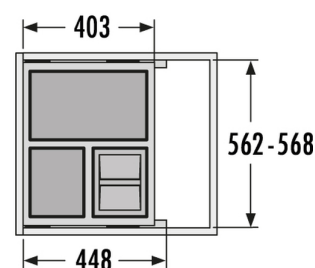

HAILO AS Euro Cargo S 600 30/13/13/D

3610631

GTIN: 4007126360984

Für Schränke mit 600 mm Breite mit
Frontauszug

SLIDE

3 EIMER

56 L

GESAMT

Passend für Schrankbreiten (cm)

60

Produktinformationen

Technische Daten

Einbauvariante Slide	✓
Schrankbreite min. (cm)	60
Schrankbreite max. (cm)	60
Passend für Schrankbreiten (cm)	60
Schranktiefe min. (nutzbar) (mm)	450
Seitenwandmontage	✓
Auszugsschienen	abgedeckter, gedämpfter Selbsteinzug mit synchronisiertem Überauszug
Seitenwandstärke (mm)	16 - 19 (selbstjustierend)
Produktmaße (BxTxH) (mm)	562 - 568 x 403 x 439
Verpackungsmaße (BxTxH) (mm)	490 x 320 x 620
Systemtiefe (mm)	448
Anzahl Inneneimer	3
Deckel	Metallsystemdeckel + 1 x Behälterdeckel 13 l
Volumen (l)	1 x 30 + 2 x 13

Gesamtvolumen (l)	56
Farbe Metallteile	silberfarben
Farbe Kunststoffteile	hellgrau
Gewicht mit Verpackung (kg)	11,45