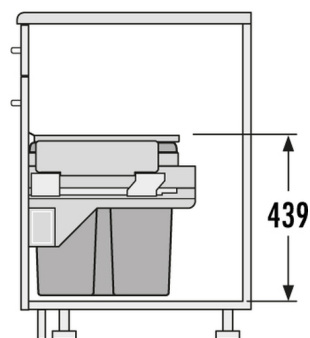

HAILO AS Euro Cargo S 600 30/13/13/D

3610631

GTIN: 4007126360984

Für Schränke mit 600 mm Breite mit
Frontauszug

SLIDE

3 EIMER

56 L

GESAMT

Passend für Schrankbreiten (cm)

60

Produktinformationen

Technische Daten

Einbauvariante Slide	✓
Schrankbreite min. (cm)	60
Schrankbreite max. (cm)	60
Passend für Schrankbreiten (cm)	60
Schranktiefe min. (nutzbar) (mm)	450
Seitenwandmontage	✓
Auszugsschienen	abgedeckter, gedämpfter Selbsteinzug mit synchronisiertem Überauszug
Seitenwandstärke (mm)	16 - 19 (selbstjustierend)
Produktmaße (BxTxH) (mm)	562 - 568 x 403 x 439
Verpackungsmaße (BxTxH) (mm)	490 x 320 x 620
Systemtiefe (mm)	448
Anzahl Inneneimer	3
Deckel	Metallsystemdeckel + 1 x Behälterdeckel 13 l
Volumen (l)	1 x 30 + 2 x 13

Gesamtvolumen (l)	56
Farbe Metallteile	silberfarben
Farbe Kunststoffteile	hellgrau
Gewicht mit Verpackung (kg)	11,45