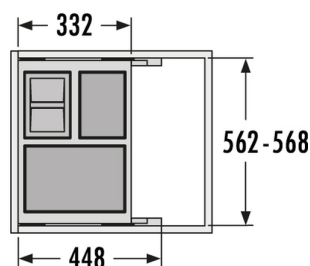

Passend für Schrankbreiten (cm)

60

Produktinformationen

Extra-kurz zum Einsatz im voll installierten Spülenschrank

Technische Daten

Einbauvariante Slide	✓
Schrankbreite min. (cm)	60
Schrankbreite max. (cm)	60
Passend für Schrankbreiten (cm)	60
Schranktiefe min. (nutzbar) (mm)	450
Seitenwandmontage	✓
Auszugsschienen	abgedeckter, gedämpfter Selbsteinzug mit synchronisiertem Überauszug
Seitenwandstärke (mm)	16 - 19 (selbstjustierend)
Produktmaße (BxTxH) (mm)	562 - 568 x 332 x 370
Verpackungsmaße (BxTxH) (mm)	490 x 320 x 620
Systemtiefe (mm)	448
Anzahl Inneneimer	3

Deckel	Metallsystemdeckel + 1 x Behälterdeckel 10 l
Volumen (l)	1 x 20 + 2 x 10
Gesamtvolumen (l)	40
Farbe Metallteile	silberfarben
Farbe Kunststoffteile	hellgrau
Gewicht mit Verpackung (kg)	12,2