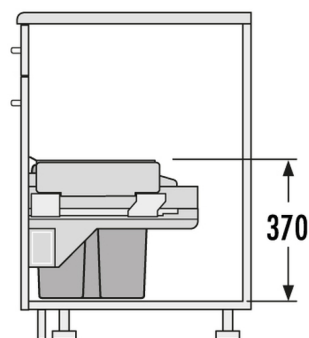

Passend für Schrankbreiten (cm)

60

Produktinformationen

Extra-kurz zum Einsatz im voll installierten Spülenschrank

Technische Daten

Einbauvariante Slide	✓
Schrankbreite min. (cm)	60
Schrankbreite max. (cm)	60
Passend für Schrankbreiten (cm)	60
Schranktiefe min. (nutzbar) (mm)	450
Seitenwandmontage	✓
Auszugsschienen	abgedeckter, gedämpfter Selbsteinzug mit synchronisiertem Überauszug
Seitenwandstärke (mm)	16 - 19 (selbstjustierend)
Produktmaße (BxTxH) (mm)	562 - 568 x 332 x 370
Verpackungsmaße (BxTxH) (mm)	490 x 320 x 620
Systemtiefe (mm)	448
Anzahl Inneneimer	3

Deckel	Metallsystemdeckel + 1 x Behälterdeckel 10 l
Volumen (l)	1 x 20 + 2 x 10
Gesamtvolumen (l)	40
Farbe Metallteile	silberfarben
Farbe Kunststoffteile	hellgrau
Gewicht mit Verpackung (kg)	12,2