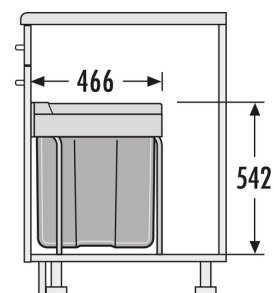

HAILO AS Easy Cargo 42

3668421

GTIN: 4007126366801

Für Schränke ab 400 mm Breite mit Drehtür

SWING

1 EIMER

42 L

GESAMT

Passend für Schrankbreiten (cm)

40, 45, 50, 60, 80, 90

Produktinformationen

- Beutelhalter zum Fixieren von Müllbeuteln wie z.B. "Gelber Sack"
- Praktische Ablagemulde im Deckel integriert

Technische Daten

Einbauvariante Swing	✓
Schrankbreite min. (cm)	40
Schrankbreite max. (cm)	90
Passend für Schrankbreiten (cm)	40, 45, 50, 60, 80, 90
Schranktiefe min. (nutzbar) (mm)	466
Bodenmontage	✓
Auszugsschienen	Vollauszug
Produktmaße (BxTxH) (mm)	320 x 466 x 542
Verpackungsmaße (BxTxH) (mm)	345 x 510 x 560
Anzahl Inneneimer	1
Deckel	Deckel mit praktischer Ablagemulde
Gesamtvolumen (l)	42
Farbe Metallteile	silberfarben