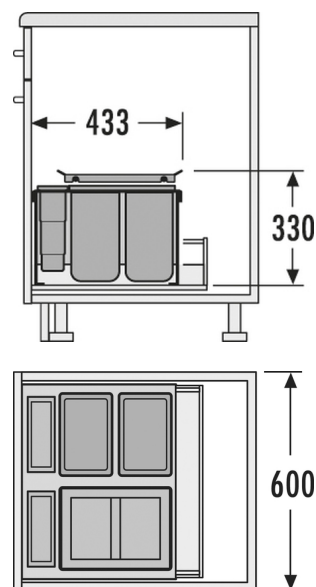

HAILO AS XXL 600 18/D/8,5/8,5/P/P

3630601

GTIN: 4007126363053

Einsatz für Schränke mit 600 mm Breite mit Frontauszug

INSET

3 EIMER

35 L

GESAMT

Passend für Schrankbreiten (cm)

60

Produktinformationen

- Putzmittelkorb: 2 x 4,1 l, grau
- Nicht für Blum Legra Box F

Technische Daten

Einbauvariante Inset	✓
Schrankbreite min. (cm)	60
Schrankbreite max. (cm)	60
Passend für Schrankbreiten (cm)	60
Schubkasten Nenntiefe (mm) ≥	500
Schubkastenmontage	✓
Seitenwandstärke (mm)	16 - 19 mm
Produktmaße (TxH) (mm)	433 x 330
Verpackungsmaße (BxTxH) (mm)	455 x 315 x 580
Anzahl Inneneimer	3
Deckel	Metallsystemdeckel + Behälterdeckel 18 l
Volumen (l)	1 x 18 + 2 x 8,5
Gesamtvolumen (l)	35

Farbe Metallteile	silberfarben
Farbe Kunststoffteile	grau
Gewicht mit Verpackung (kg)	9,5