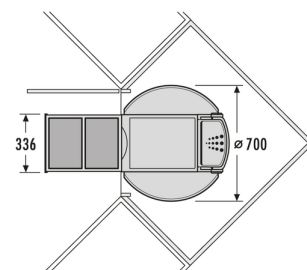

Passend für Schrankbreiten (cm)

90

Produktinformationen

- Mit integriertem Kehr-Set, Kunststoff rot
- 1 Multifunktionseimer (12 l) mit Lochdeckel
- 2 x Utensilienschalen
- 360° drehbar

Technische Daten

Einbauvariante Swing	✓
Schrankbreite min. (cm)	90
Schrankbreite max. (cm)	90
Passend für Schrankbreiten (cm)	90
Schranktiefe min. (nutzbar) (mm)	700
Bodenmontage	✓
Auszugsschienen	Vollauszug
Einbau-Maße (BxTxH) (mm)	336 x 700 x 406
Verpackungsmaße (BxTxH) (mm)	680 x 620 x 410
Anzahl Inneneimer	2
Volumen (l)	2 x 20
Gesamtvolumen (l)	40