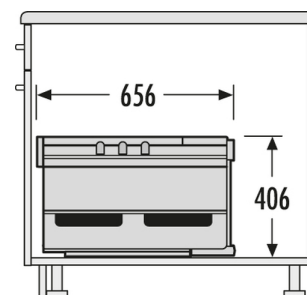

Passend für Schrankbreiten (cm)

90

Produktinformationen

- Mit integriertem Kehr-Set, Kunststoff rot
- 1 Multifunktionseimer (12 l) mit Lochdeckel
- 2 x Utensilienschalen
- 360° drehbar

Technische Daten

Einbauvariante Swing	✓
Schrankbreite min. (cm)	90
Schrankbreite max. (cm)	90
Passend für Schrankbreiten (cm)	90
Schranktiefe min. (nutzbar) (mm)	700
Bodenmontage	✓
Auszugsschienen	Vollauszug
Einbau-Maße (BxTxH) (mm)	336 x 700 x 406
Verpackungsmaße (BxTxH) (mm)	680 x 620 x 410
Anzahl Inneneimer	2
Volumen (l)	2 x 20
Gesamtvolumen (l)	40