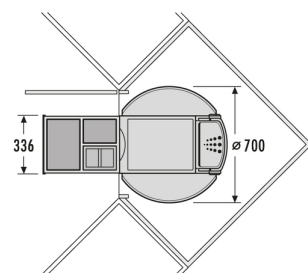

## Hailo AS Rondo 18/8/8/D/ME

**3646131**

GTIN: 4007126364630

Für Diagonal-Eckspülenschränke ab 900 mm Breite

SWING

3 EIMER

**34 L**

GESAMT

Passend für Schrankbreiten (cm)

90

### Produktinformationen

- 1 Multifunktionseimer (12 l) mit Lochdeckel
- 2 x Utensilienschalen

### Technische Daten

Einbauvariante Swing	✓
Schrankbreite min. (cm)	90
Schrankbreite max. (cm)	90
Passend für Schrankbreiten (cm)	90
Schranktiefe min. (nutzbar) (mm)	700
Bodenmontage	✓
Auszugsschienen	Vollauszug
Einbau-Maße (BxTxH) (mm)	336 x 700 x 351
Verpackungsmaße (BxTxH) (mm)	680 x 560 x 410
Anzahl Inneneimer	3
Deckel	1 x Behälterdeckel 8 l
Volumen (l)	1 x 18 + 2 x 8
Gesamtvolumen (l)	34
Farbe Metallteile	silberfarben, weiß