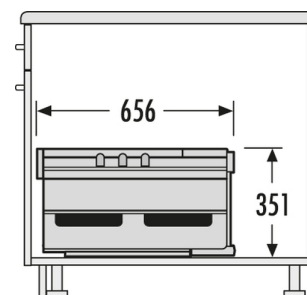

Passend für Schrankbreiten (cm)

90

Produktinformationen

- 1 Multifunktionseimer (12 l) mit Lochdeckel
- 2 x Utensilienschalen

Technische Daten

Einbauvariante Swing	✓
Schrankbreite min. (cm)	90
Schrankbreite max. (cm)	90
Passend für Schrankbreiten (cm)	90
Schranktiefe min. (nutzbar) (mm)	700
Bodenmontage	✓
Auszugsschienen	Vollauszug
Einbau-Maße (BxTxH) (mm)	336 x 700 x 351
Verpackungsmaße (BxTxH) (mm)	680 x 560 x 410
Anzahl Inneneimer	3
Deckel	1 x Behälterdeckel 8 l
Volumen (l)	1 x 18 + 2 x 8
Gesamtvolumen (l)	34
Farbe Metallteile	silberfarben, weiß