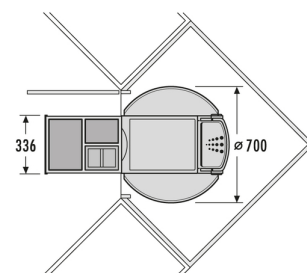

HAILO AS Rondo 18/8/8/D/ME

3646131

GTIN: 4007126364630

Für Diagonal-Eckspülenschränke ab 900 mm Breite

SWING

3 EIMER

34 L

GESAMT

Passend für Schrankbreiten (cm)

90

Produktinformationen

- 1 Multifunktionseimer (12 l) mit Lochdeckel
- 2 x Utensilienschalen

Technische Daten

Einbauvariante Swing	✓
Schrankbreite min. (cm)	90
Schrankbreite max. (cm)	90
Passend für Schrankbreiten (cm)	90
Schranktiefe min. (nutzbar) (mm)	700
Bodenmontage	✓
Auszugsschienen	Vollauszug
Einbau-Maße (BxTxH) (mm)	336 x 700 x 351
Verpackungsmaße (BxTxH) (mm)	680 x 560 x 410
Anzahl Inneneimer	3
Deckel	1 x Behälterdeckel 8 l
Volumen (l)	1 x 18 + 2 x 8
Gesamtvolumen (l)	34
Farbe Metallteile	silberfarben, weiß

Farbe Kunststoffteile	hellgrau
-----------------------	----------

Gewicht mit Verpackung (kg)	13
-----------------------------	----