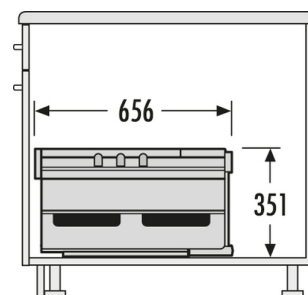

Passend für Schrankbreiten (cm)

90

### Produktinformationen

- 1 Multifunktionseimer (12 l) mit Lochdeckel
- 2 x Utensilienschalen

### Technische Daten

Einbauvariante Swing	✓
Schrankbreite min. (cm)	90
Schrankbreite max. (cm)	90
Passend für Schrankbreiten (cm)	90
Schranktiefe min. (nutzbar) (mm)	700
Bodenmontage	✓
Auszugsschienen	Vollauszug
Einbau-Maße (BxTxH) (mm)	336 x 700 x 351
Verpackungsmaße (BxTxH) (mm)	680 x 560 x 410
Anzahl Inneneimer	3
Deckel	1 x Behälterdeckel 8 l
Volumen (l)	1 x 18 + 2 x 8
Gesamtvolumen (l)	34
Farbe Metallteile	silberfarben, weiß