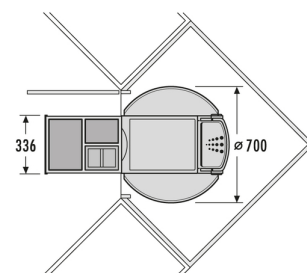

Passend für Schrankbreiten (cm)

90

Produktinformationen

- Mit integriertem Kehr-Set, Kunststoff rot
- 1 Multifunktionseimer (12 l) mit Lochdeckel
- 2 x Utensilienschalen

Technische Daten

Einbauvariante Swing	✓
Schrankbreite min. (cm)	90
Schrankbreite max. (cm)	90
Passend für Schrankbreiten (cm)	90
Schranktiefe min. (nutzbar) (mm)	700
Bodenmontage	✓
Auszugsschienen	Vollauszug
Einbau-Maße (BxTxH) (mm)	336 x 700 x 406
Verpackungsmaße (BxTxH) (mm)	680 x 620 x 410
Anzahl Inneneimer	3
Deckel	1 x Behälterdeckel 10 l
Volumen (l)	1 x 20 + 2 x 10
Gesamtvolumen (l)	40