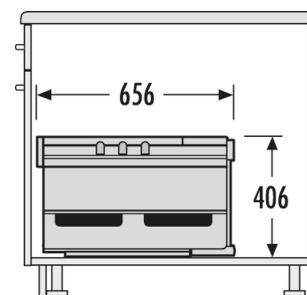

Passend für Schrankbreiten (cm)

90

Produktinformationen

- Mit integriertem Kehr-Set, Kunststoff rot
- 1 Multifunktionseimer (12 l) mit Lochdeckel
- 2 x Utensilienschalen

Technische Daten

Einbauvariante Swing	✓
Schrankbreite min. (cm)	90
Schrankbreite max. (cm)	90
Passend für Schrankbreiten (cm)	90
Schranktiefe min. (nutzbar) (mm)	700
Bodenmontage	✓
Auszugsschienen	Vollauszug
Einbau-Maße (BxTxH) (mm)	336 x 700 x 406
Verpackungsmaße (BxTxH) (mm)	680 x 620 x 410
Anzahl Inneneimer	3
Deckel	1 x Behälterdeckel 10 l
Volumen (l)	1 x 20 + 2 x 10
Gesamtvolumen (l)	40