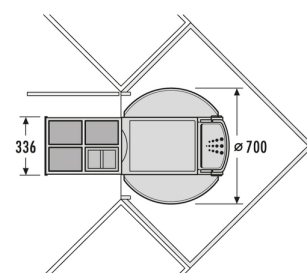

HAILO AS Rondo 8/8/8/8/D/ME

3647141

GTIN: 4007126364715

Für Diagonal-Eckspülenschränke ab 900 mm Breite

SWING

4 EIMER

32 L

GESAMT

Passend für Schrankbreiten (cm)

90

Produktinformationen

- 4 Inneneimer (à 8 l) + 1 Multifunktionseimer (12 l) mit Lochdeckel
- 2 x Utensilienschalen
- 360° drehbar

Technische Daten

Einbauvariante Swing	✓
Schrankbreite min. (cm)	90
Schrankbreite max. (cm)	90
Passend für Schrankbreiten (cm)	90
Schranktiefe min. (nutzbar) (mm)	700
Bodenmontage	✓
Auszugsschienen	Vollauszug
Einbau-Maße (BxTxH) (mm)	336 x 700 x 351
Verpackungsmaße (BxTxH) (mm)	680 x 560 x 410
Anzahl Inneneimer	4
Deckel	1 x Behälterdeckel 8 l
Volumen (l)	4 x 8
Gesamtvolumen (l)	32

Farbe Metallteile	silberfarben, weiß
Farbe Kunststoffteile	hellgrau
Gewicht mit Verpackung (kg)	13,1