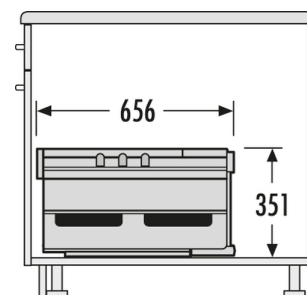

Passend für Schrankbreiten (cm)

90

Produktinformationen

- 4 Inneneimer (à 8 l) + 1 Multifunktionseimer (12 l) mit Lochdeckel
- 2 x Utensilienschalen
- 360° drehbar

Technische Daten

Einbauvariante Swing	✓
Schrankbreite min. (cm)	90
Schrankbreite max. (cm)	90
Passend für Schrankbreiten (cm)	90
Schranktiefe min. (nutzbar) (mm)	700
Bodenmontage	✓
Auszugsschienen	Vollauszug
Einbau-Maße (BxTxH) (mm)	336 x 700 x 351
Verpackungsmaße (BxTxH) (mm)	680 x 560 x 410
Anzahl Inneneimer	4
Deckel	1 x Behälterdeckel 8 l
Volumen (l)	4 x 8
Gesamtvolumen (l)	32