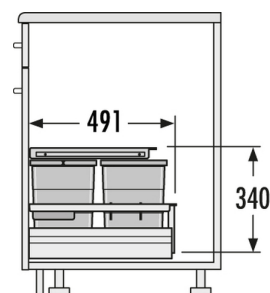

HAILO AS Separato K 450 18/8/8/D

3620461

GTIN: 4007126362049

Einsatz für Schränke mit 450 mm Breite mit Frontauszug

INSET

3 EIMER

34 L

GESAMT

Passend für Schrankbreiten (cm)

45

Produktinformationen

- Schubkasteneinsatz für alle handelsüblichen Schubkästen (Seitenwandstärken 16 bis 19 mm)
- Nicht für Blum Legra Box F

Technische Daten

Einbauvariante Inset	✓
Schrankbreite min. (cm)	45
Schrankbreite max. (cm)	45
Passend für Schrankbreiten (cm)	45
Schubkasten Nenntiefe (mm) ≥	500
Schubkastenmontage	✓
Produktmaße (BxTxH) (mm)	407 x 491 x 340
Verpackungsmaße (BxTxH) (mm)	510 x 420 x 285
Anzahl Inneneimer	3
Deckel	Kunststoff-Deckel herausziehbar, Seitenwandmontage + 1 x Behälterdeckel 8 l
Volumen (l)	1 x 18 + 2 x 8

Gesamtvolumen (l)	34
Farbe Kunststoffteile	hellgrau
Gewicht mit Verpackung (kg)	3,7