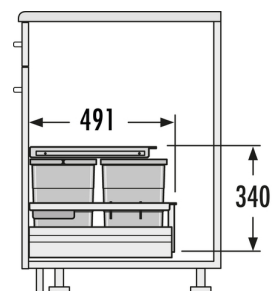

HAILO AS Separato K 900 18/18/8/8/D/KS

3620911

GTIN: 4007126362070

Einsatz für Schränke mit 900 mm Breite mit Frontauszug

INSET

4 EIMER

52 L

GESAMT

Passend für Schrankbreiten (cm)

90

Produktinformationen

- Schubkasteneinsatz für alle handelsüblichen Schubkästen (Seitenwandstärken 16 bis 19 mm)
- Kehrset
- Nicht für Blum Legra Box F

Technische Daten

Einbauvariante Inset	✓
Schrankbreite min. (cm)	90
Schrankbreite max. (cm)	90
Passend für Schrankbreiten (cm)	90
Schubkasten Nenntiefe (mm) ≥	500
Schubkastenmontage	✓
Produktmaße (BxTxH) (mm)	860 x 491 x 340
Verpackungsmaße (BxTxH) (mm)	880 x 530 x 300
Anzahl Inneneimer	4
Deckel	Kunststoff-Deckel herausziehbar, Seitenwandmontage + 1 x Behälterdeckel 8 l

Volumen (l)	2 x 18 + 2 x 8
Gesamtvolumen (l)	52
Farbe Kunststoffteile	hellgrau
Gewicht mit Verpackung (kg)	7,7