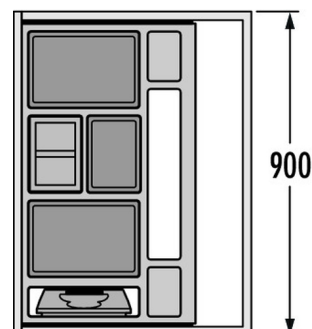

HAILO AS Separato K 900 18/18/8/8/D/KS

3620911

GTIN: 4007126362070

Einsatz für Schränke mit 900 mm Breite mit Frontauszug

INSET

4 EIMER

52 L

GESAMT

Passend für Schrankbreiten (cm)

90

Produktinformationen

- Schubkasteneinsatz für alle handelsüblichen Schubkästen (Seitenwandstärken 16 bis 19 mm)
- Kehrset
- Nicht für Blum Legra Box F

Technische Daten

Einbauvariante Inset	✓
Schrankbreite min. (cm)	90
Schrankbreite max. (cm)	90
Passend für Schrankbreiten (cm)	90
Schubkasten Nenntiefe (mm) ≥	500
Schubkastenmontage	✓
Produktmaße (BxTxH) (mm)	860 x 491 x 340
Verpackungsmaße (BxTxH) (mm)	880 x 530 x 300
Anzahl Inneneimer	4
Deckel	Kunststoff-Deckel herausziehbar, Seitenwandmontage + 1 x Behälterdeckel 8 l

Volumen (l)	2 x 18 + 2 x 8
Gesamtvolumen (l)	52
Farbe Kunststoffteile	hellgrau
Gewicht mit Verpackung (kg)	7,7