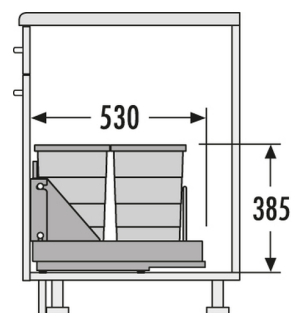

HAILO AS Bottom Mount 400 24/D/24/D

3616411

GTIN: 4007126361790

Für Schränke ab 400 mm Breite mit
Frontauszug

SLIDE

2 EIMER

48 L

GESAMT

Passend für Schrankbreiten (cm)

40

Produktinformationen

Technische Daten

Einbauvariante Slide	✓
Schrankbreite min. (cm)	40
Schrankbreite max. (cm)	40
Passend für Schrankbreiten (cm)	40
Schranktiefe min. (nutzbar) (mm)	530
Bodenmontage	✓
Frontanbindung	✓
Auszugsschienen	gedämpfter Selbsteinzug
Produktmaße (BxTxH) (mm)	350 x 530 x 385
Verpackungsmaße (BxTxH) (mm)	365 x 355 x 585
Systemtiefe (mm)	530
Anzahl Inneneimer	2
Deckel	2 x Behälterdeckel 24 l
Volumen (l)	2 x 24
Gesamtvolumen (l)	48
Farbe Metallteile	silberfarben
Farbe Kunststoffteile	hellgrau

Gewicht mit Verpackung (kg)	9,9
-----------------------------	-----
