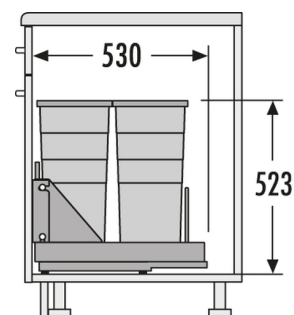

## HAILO AS Bottom Mount 400 29/D/29/D

**3616401**

GTIN: 4007126361684

Für Schränke ab 400 mm Breite mit  
Frontauszug

SLIDE

2 EIMER

**58 L**

GESAMT

Passend für Schrankbreiten (cm)

40

#### Technische Daten

Einbauvariante Slide	✓
Schrankbreite min. (cm)	40
Schrankbreite max. (cm)	40
Passend für Schrankbreiten (cm)	40
Schranktiefe min. (nutzbar) (mm)	530
Bodenmontage	✓
Frontanbindung	✓
Auszugsschienen	gedämpfter Selbsteinzug
Produktmaße (BxTxH) (mm)	350 x 530 x 523
Verpackungsmaße (BxTxH) (mm)	365 x 355 x 585
Systemtiefe (mm)	530
Anzahl Inneneimer	2
Deckel	2 x Behälterdeckel 29 l
Volumen (l)	2 x 29
Gesamtvolumen (l)	58
Farbe Metallteile	silberfarben
Farbe Kunststoffteile	hellgrau