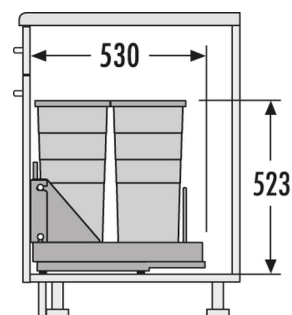

## Hailo AS Bottom Mount 400 29/D/29/D

**3616401**

GTIN: 4007126361684

Für Schränke ab 400 mm Breite mit  
Frontauszug

SLIDE

2 EIMER

**58 L**

GESAMT

Passend für Schrankbreiten (cm)

40

#### Technische Daten

Einbauvariante Slide	✓
Schrankbreite min. (cm)	40
Schrankbreite max. (cm)	40
Passend für Schrankbreiten (cm)	40
Schranktiefe min. (nutzbar) (mm)	530
Bodenmontage	✓
Frontanbindung	✓
Auszugsschienen	gedämpfter Selbsteinzug
Produktmaße (BxTxH) (mm)	350 x 530 x 523
Verpackungsmaße (BxTxH) (mm)	365 x 355 x 585
Systemtiefe (mm)	530
Anzahl Inneneimer	2
Deckel	2 x Behälterdeckel 29 l
Volumen (l)	2 x 29
Gesamtvolumen (l)	58
Farbe Metallteile	silberfarben
Farbe Kunststoffteile	hellgrau