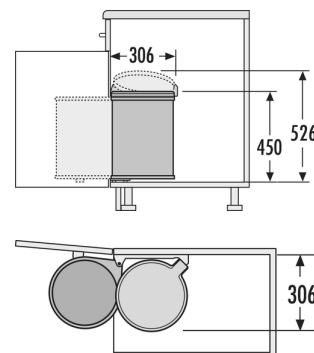

HAILO AS Big Box 20 silber/schwarz

3720211

GTIN: 4007126372024

Für Schränke ab 400 mm Breite mit Drehtür.

SWING

1 EIMER

20 L

GESAMT

Passend für Schrankbreiten (cm)
40, 45, 50, 60, 80, 90

Produktinformationen

- ACHTUNG: nicht geeignet für gedämpfte Scharniere.
- Kann links- wie rechtsseitig montiert werden

Technische Daten

Einbauvariante Swing	✓
Schrankbreite min. (cm)	40
Schrankbreite max. (cm)	90
Passend für Schrankbreiten (cm)	40, 45, 50, 60, 80, 90
Schranktiefe min. (nutzbar) (mm)	306
Seitenwandmontage	✓
Produktmaße (BxTxH) (mm)	306 x 306 x 450
Verpackungsmaße (BxTxH) (mm)	295 x 295 x 431
Anzahl Inneneimer	1
Deckel	Automatischer Feder-Hubdeckel
Gesamtvolumen (l)	20
Farbe Metallteile	silberfarben
Farbe Kunststoffteile	schwarz

Gewicht mit Verpackung (kg)	2,8
-----------------------------	-----
