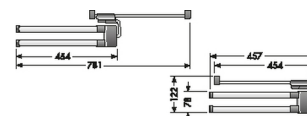

HAILO Secco Handtuchhalter mit 2 Haltestangen

3132101

GTIN: 4007126313201

Produktinformationen

Einbau-Handtuchhalter Secco Alu Line

Viele Funktionen, leichte Technik, elegantes Design. Der Secco Handtuchhalter ist unter der Arbeitsplatte oder an der rechten bzw. linken Seitenwand einfach zu montieren. Die Befestigung des Trage-Elements der ellipsenförmigen Haltestangen ist variabel; der gesamte Handtuchhalter kann somit in verschiedenen Raststellungen mühelos ausgerichtet werden.

Technische Daten

Produktmaße (BxTxH) (mm)	122 x 457 x 30
Verpackungsmaße (BxTxH) (mm)	455 x 155 x 80
Farbe Metallteile	Aluminium
Farbe Kunststoffteile	dunkelgrau
Gewicht (kg)	0,3