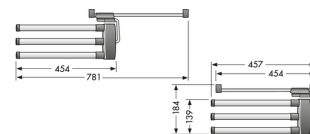

HAILO Secco Handtuchhalter mit 3 Haltestangen

3133101

GTIN: 4007126313300

Produktinformationen

Einbau-Handtuchhalter Secco Alu Line

Viele Funktionen, leichte Technik, elegantes Design. Der Secco Handtuchhalter ist unter der Arbeitsplatte oder an der rechten bzw. linken Seitenwand einfach zu montieren. Die Befestigung des Trage-Elements der ellipsenförmigen Haltestangen ist variabel; der gesamte Handtuchhalter kann somit in verschiedenen Raststellungen mühelos ausgerichtet werden.

Technische Daten

Produktmaße (BxTxH) (mm)	184 x 457 x 30
Verpackungsmaße (BxTxH) (mm)	455 x 155 x 80
Farbe Metallteile	Aluminium
Farbe Kunststoffteile	dunkelgrau
Gewicht mit Verpackung (kg)	0,42