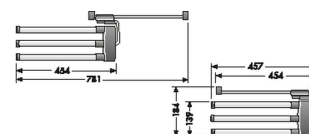

HAILO Secco Handtuchhalter mit 3 Haltestangen

3133101

GTIN: 4007126313300

Produktinformationen

Einbau-Handtuchhalter Secco Alu Line

Viele Funktionen, leichte Technik, elegantes Design. Der Secco Handtuchhalter ist unter der Arbeitsplatte oder an der rechten bzw. linken Seitenwand einfach zu montieren. Die Befestigung des Trage-Elements der ellipsenförmigen Haltestangen ist variabel; der gesamte Handtuchhalter kann somit in verschiedenen Raststellungen mühelos ausgerichtet werden.

Technische Daten

| | |
|------------------------------|----------------|
| Produktmaße (BxTxH) (mm) | 184 x 457 x 30 |
| Verpackungsmaße (BxTxH) (mm) | 455 x 155 x 80 |
| Farbe Metallteile | Aluminium |
| Farbe Kunststoffteile | dunkelgrau |
| Gewicht (kg) | 0,42 |