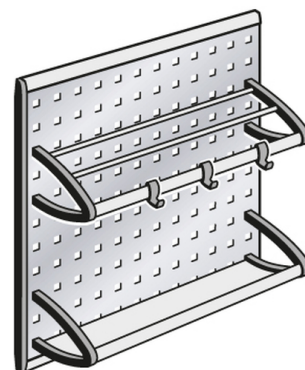

HAILO Vario

3902001

GTIN: 4007126390202

Für Schränke ab 300 mm Breite mit Drehtür

SWING

Passend für Schrankbreiten (cm)

30, 40, 45, 50, 60

Produktinformationen

- Rechts/Links Seitenwandmontage
- Die leicht montierbaren Module bieten praktische und sichere Ablageflächen, übersichtliche Anordnung und schnellen Zugriff auf große und kleine Küchenutensilien.

Technische Daten

Einbauvariante Swing	✓
Schrankbreite min. (cm)	30
Schrankbreite max. (cm)	60
Passend für Schrankbreiten (cm)	30, 40, 45, 50, 60
Seitenwandmontage	✓
Produktmaße (BxTxH) (mm)	158 x 483 x 481
Verpackungsmaße (BxTxH) (mm)	505 x 170 x 495
Farbe Metallteile	silberfarben / Alu eloxiert
Farbe Kunststoffteile	dunkelgrau
Gewicht mit Verpackung (kg)	5,8