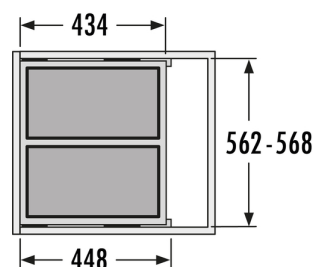

# HAILO AS Cargo Soft Big 600 28/28

**3610661**

GTIN: 4007126362575

Für Schränke mit 600 mm Breite mit  
Frontauszug

SLIDE

2 EIMER

**56 L**

GESAMT

Passend für Schrankbreiten (cm)  
60

## Technische Daten

Einbauvariante Slide	✓
Schrankbreite min. (cm)	60
Schrankbreite max. (cm)	60
Passend für Schrankbreiten (cm)	60
Schranktiefe min. (nutzbar) (mm)	450
Seitenwandmontage	✓
Auszugsschienen	abgedeckter, gedämpfter Selbsteinzug mit Überauszug
Seitenwandstärke (mm)	16 - 19 (selbstjustierend)
Produktmaße (BxTxH) (mm)	562 - 568 x 434 x 375
Verpackungsmaße (BxTxH) (mm)	490 x 320 x 620
Systemtiefe (mm)	448
Anzahl Inneneimer	2
Deckel	Metallsystemdeckel,

ausziehbar, Teilauszug

---

Volumen (l)

2 x 28

---

Gesamtvolumen (l)

56

---