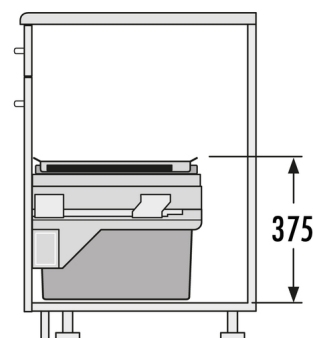

# HAILO AS Cargo Soft Big 600 28/28

**3610661**

GTIN: 4007126362575

Für Schränke mit 600 mm Breite mit  
Frontauszug

SLIDE

2 EIMER

**56 L**

GESAMT

## Technische Daten

Einbauvariante Slide	✓
Schrankbreite min. (cm)	60
Schrankbreite max. (cm)	60
Passend für Schrankbreiten (cm)	60
Schranktiefe min. (nutzbar) (mm)	450
Seitenwandmontage	✓
Auszugsschienen	abgedeckter, gedämpfter Selbsteinzug mit Überauszug
Seitenwandstärke (mm)	16 - 19 (selbstjustierend)
Produktmaße (BxTxH) (mm)	562 - 568 x 434 x 375
Verpackungsmaße (BxTxH) (mm)	490 x 320 x 620
Systemtiefe (mm)	448
Anzahl Inneneimer	2
Deckel	Metallsystemdeckel,

ausziehbar, Teilauszug

---

Volumen (l)

2 x 28

---

Gesamtvolumen (l)

56

---