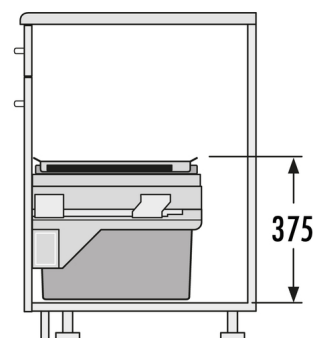

## HAILO AS Cargo Soft Big 600 28/15/10/D

**3610671**

GTIN: 4007126362582

Für Schränke mit 600 mm Breite mit  
Frontauszug

SLIDE

3 EIMER

**53 L**

GESAMT

Passend für Schrankbreiten (cm)

60

### Technische Daten

Einbauvariante Slide	✓
Schrankbreite min. (cm)	60
Schrankbreite max. (cm)	60
Passend für Schrankbreiten (cm)	60
Schranktiefe min. (nutzbar) (mm)	450
Seitenwandmontage	✓
Auszugsschienen	abgedeckter, gedämpfter Selbsteinzug mit Überauszug
Seitenwandstärke (mm)	16 - 19 (selbstjustierend)
Produktmaße (BxTxH) (mm)	562 - 568 x 434 x 375
Verpackungsmaße (BxTxH) (mm)	490 x 320 x 620
Systemtiefe (mm)	448
Anzahl Inneneimer	3
Deckel	Metallsystemdeckel,

ausziehbar, Teilauszug + 1 x  
Behälterdeckel 10 l

Volumen (l)	1 x 28 + 1 x 15 + 1 x 10
Gesamtvolumen (l)	53
Farbe Metallteile	silberfarben
Farbe Kunststoffteile	hellgrau
Gewicht mit Verpackung (kg)	12,2