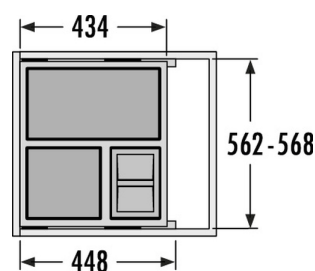

## HAILO AS Cargo Soft Big 600 28/15/10/D

**3610671**

GTIN: 4007126362582

Für Schränke mit 600 mm Breite mit  
Frontauszug

SLIDE

3 EIMER

**53 L**

GESAMT

Passend für Schrankbreiten (cm)

60

### Technische Daten

Einbauvariante Slide	✓
Schrankbreite min. (cm)	60
Schrankbreite max. (cm)	60
Passend für Schrankbreiten (cm)	60
Schranktiefe min. (nutzbar) (mm)	450
Seitenwandmontage	✓
Auszugsschienen	abgedeckter, gedämpfter Selbsteinzug mit Überauszug
Seitenwandstärke (mm)	16 - 19 (selbstjustierend)
Produktmaße (BxTxH) (mm)	562 - 568 x 434 x 375
Verpackungsmaße (BxTxH) (mm)	490 x 320 x 620
Systemtiefe (mm)	448
Anzahl Inneneimer	3
Deckel	Metallsystemdeckel,

ausziehbar, Teilauszug + 1 x  
Behälterdeckel 10 l

Volumen (l)	1 x 28 + 1 x 15 + 1 x 10
Gesamtvolumen (l)	53
Farbe Metallteile	silberfarben
Farbe Kunststoffteile	hellgrau
Gewicht mit Verpackung (kg)	12,2