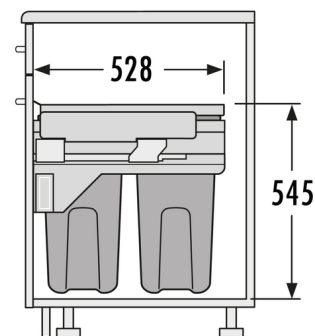

Hailo Laundry-Carrier 450

3270451

GTIN: 4007126327048

Für 45 cm breite Unterschränke

SLIDE

2 EIMER

66 L

GESAMT

Produktinformationen

Technische Daten

Einbauvariante Slide	✓
Schrankbreite min. (cm)	45
Schrankbreite max. (cm)	45
Schranktiefe min. (nutzbar) (mm)	530
Seitenwandmontage	✓
Auszugsschienen	abgedeckter, gedämpfter Selbsteinzug mit Überauszug
Seitenwandstärke (mm)	16 - 19 mm (selbstjustierend)
Produktmaße (BxTxH) (mm)	412 - 418 x 528 x 545
Verpackungsmaße (BxTxH) (mm)	490 x 320 x 620
Systemtiefe (mm)	528
Anzahl Inneneimer	2
Volumen (l)	2 x 33
Gesamtvolumen (l)	66
Farbe Metallteile	weiß
Farbe Kunststoffteile	weiß / hellblau

Gewicht mit Verpackung (kg) 12,4