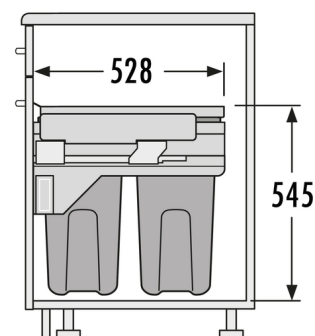

## Hailo Laundry-Carrier 500

**3270501**

GTIN: 4007126327055

Für 50 cm breite Unterschränke

SLIDE

2 EIMER

**66 L**

GESAMT

#### Technische Daten

Einbauvariante Slide	✓
Schrankbreite min. (cm)	50
Schrankbreite max. (cm)	50
Schranktiefe min. (nutzbar) (mm)	530
Seitenwandmontage	✓
Auszugsschienen	abgedeckter, gedämpfter Selbsteinzug mit Überauszug
Seitenwandstärke (mm)	16 - 19 mm (selbstjustierend)
Produktmaße (BxTxH) (mm)	462 - 468 x 528 x 545
Verpackungsmaße (BxTxH) (mm)	490 x 320 x 620
Systemtiefe (mm)	528
Anzahl Inneneimer	2
Volumen (l)	2 x 33
Gesamtvolumen (l)	66
Farbe Metallteile	weiß
Farbe Kunststoffteile	weiß / hellblau

Gewicht mit Verpackung (kg) 12,7

---