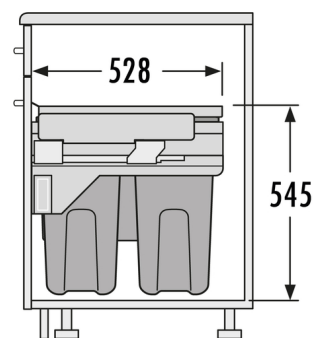

## Hailo Laundry-Carrier 600

**3270601**

GTIN: 4007126327062

Für 60 cm breite Unterschränke

SLIDE

4 EIMER

**80 L**

GESAMT

#### Technische Daten

Einbauvariante Slide	✓
Schrankbreite min. (cm)	60
Schrankbreite max. (cm)	60
Schranktiefe min. (nutzbar) (mm)	530
Seitenwandmontage	✓
Auszugsschienen	abgedeckter, gedämpfter Selbsteinzug mit Überauszug
Seitenwandstärke (mm)	16 - 19 mm (selbstjustierend)
Produktmaße (BxTxH) (mm)	562 - 568 x 528 x 545
Verpackungsmaße (BxTxH) (mm)	590 x 325 x 620
Systemtiefe (mm)	528
Anzahl Inneneimer	4
Deckel	1 x Behälterdeckel 12 l
Volumen (l)	2 x 33 + 1 x 12 + 1 x 2,5
Gesamtvolumen (l)	80
Farbe Metallteile	weiß

Farbe Kunststoffteile	weiß / blau
-----------------------	-------------

Gewicht mit Verpackung (kg)	14,9
-----------------------------	------