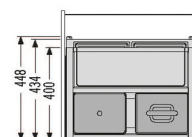

HAILO On Top System

3205601

GTIN: 4007126320513

Auszug oberhalb des Mülleimers für 60 cm breite Unterschränke

Passend für Schrankbreiten (cm)
60

Produktinformationen

Der praktische Bio-Auszug für diverse Abfalltrennsysteme inkl. 2 Behälter und 2 Deckel.

Der hintere Bereich des On Top Bio-Auszug-Deckels ist individuell kürzbar bis min. 231 mm Tiefe, z.B. für Siphon, (die Schienen bzw. Seitenteile bleiben 400 mm tief, wie gehabt.)

Ideal kombinierbar mit allen 60er-Slide-Systemen (Einbaumülleimer mit Frontanbindung)

Technische Daten

Schrankbreite min. (cm)	60
Schrankbreite max. (cm)	60
Passend für Schrankbreiten (cm)	60
Seitenwandmontage	✓
Produktmaße (BxTxH) (mm)	562 x 400 x 109
Verpackungsmaße (BxTxH) (mm)	570 x 410 x 140
Farbe Kunststoffteile	hellgrau
Tablarauszug	aus Kunststoff, ausziehbar, Teilauszug
Gewicht (kg)	3,7