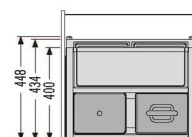

Der praktische Bio-Auszug für diverse Abfalltrennsysteme inkl. 2 Behälter und 2 Deckel.

Hailo On-Top ist nachrüstbar auf nahezu jedes Abfalltrennsystem im 60er Spülenschrank. Die Behälter sind darüber hinaus auch einzeln erhältlich, da sie sich, unabhängig vom System, ideal für unterschiedliche Einsatzzwecke im Haushalt eignen.

Ideal kombinierbar mit allen 60er-Slide-Systemen (3610621, -641, -661, -671, -681)

Technische Daten

Einbauvariante Inset	✓
Einbauvariante Slide	✓
Schrankbreite min. (cm)	60
Schrankbreite max. (cm)	60
Passend für Schrankbreiten (cm)	60
Seitenwandmontage	✓
Produktmaße (BxTxH) (mm)	562 x 400 x 109

PRODUKTDATENBLATT

Verpackungsmaße (BxTxH) (mm)	570 x 410 x 140
Farbe Kunststoffteile	hellgrau
Tablarauszug	aus Kunststoff, ausziehbar, Teilauszug
Gewicht (kg)	3,7