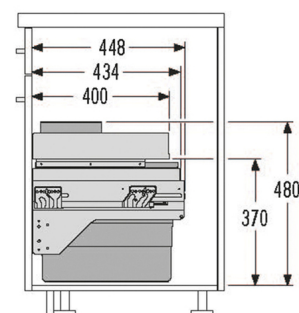

## HAILO AS Cargo Soft Big Combi 600 28/28

**3205621**

GTIN: 4007126320575

Für Schränke mit 600 mm Breite mit Frontauszug

SLIDE

2 EIMER

**56 L**

GESAMT

Passend für Schrankbreiten (cm)

60

#### Technische Daten

Einbauvariante Slide	✓
Schrankbreite min. (cm)	60
Schrankbreite max. (cm)	60
Passend für Schrankbreiten (cm)	60
Schranktiefe min. (nutzbar) (mm)	450
Seitenwandmontage	✓
Auszugsschienen	abgedeckter, gedämpfter Selbstezug mit Überauszug
Seitenwandstärke (mm)	16 - 19 (selbstjustierend)
Produktmaße (BxTxH) (mm)	562-568 x 434 x 480
Verpackungsmaße (BxTxH) (mm)	455 x 455 x 590
Systemtiefe (mm)	448
Anzahl Inneneimer	2
Tablarauszug	aus Kunststoff, ausziehbar, Teilauszug
Volumen (l)	2 x 28
Gesamtvolumen (l)	56