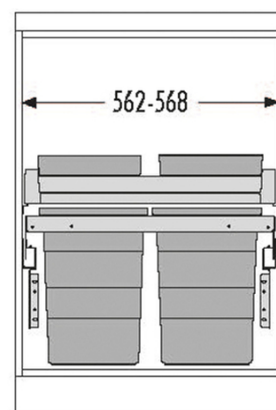

## HAILO AS Cargo Soft Big Combi 600 28/28

**3205621**

GTIN: 4007126320575

Für Schränke mit 600 mm Breite mit Frontauszug

SLIDE

2 EIMER

**56 L**

GESAMT

Passend für Schrankbreiten (cm)

60

#### Technische Daten

Einbauvariante Slide	✓
Schrankbreite min. (cm)	60
Schrankbreite max. (cm)	60
Passend für Schrankbreiten (cm)	60
Schranktiefe min. (nutzbar) (mm)	450
Seitenwandmontage	✓
Auszugsschienen	abgedeckter, gedämpfter Selbstezug mit Überauszug
Seitenwandstärke (mm)	16 - 19 (selbstjustierend)
Produktmaße (BxTxH) (mm)	562-568 x 434 x 480
Verpackungsmaße (BxTxH) (mm)	455 x 455 x 590
Systemtiefe (mm)	448
Anzahl Inneneimer	2
Tablarauszug	aus Kunststoff, ausziehbar, Teilauszug
Volumen (l)	2 x 28
Gesamtvolumen (l)	56