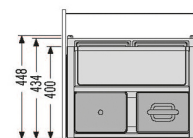

## HAILO AS Cargo Soft Big Combi 600 28/28

**3205621**

GTIN: 4007126320575

Für Schränke mit 600 mm Breite mit Frontauszug

SLIDE

2 EIMER

**56 L**

GESAMT

#### Technische Daten

Einbauvariante Slide	✓
Schrankbreite min. (cm)	60
Schrankbreite max. (cm)	60
Passend für Schrankbreiten (cm)	60
Schranktiefe min. (nutzbar) (mm)	450
Seitenwandmontage	✓
Auszugsschienen	abgedeckter, gedämpfter Selbstezug mit Überauszug
Seitenwandstärke (mm)	16 - 19 (selbstjustierend)
Produktmaße (BxTxH) (mm)	562-568 x 434 x 480
Verpackungsmaße (BxTxH) (mm)	455 x 455 x 590
Systemtiefe (mm)	448
Anzahl Inneneimer	2
Tablarauszug	aus Kunststoff, ausziehbar, Teilauszug
Volumen (l)	2 x 28
Gesamtvolumen (l)	56