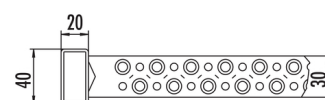

Schachtladder binnenwerkse breedte 300 mm

9635021

GTIN: 4007126046031

Gekeurd volgens de huidige geldige Europese richtlijnen.

materiaal
roestvrij staal 1.4301 / AISI 304

lengte in m | aantal sporten
0,56 m | 2 sporten

Productinformatie

- Hailo schachtladders zijn corrosiebestendig, hebben handvriendelijke stijlprofielen evenals stroeve en veilig te betreden sporten.
- wandhouders: minimaal om de 1,96 m 1 paar wandhouders
- andere lengtes kunnen door samenstelling van de basisladders afhankelijk van bouwwerkdiepte tot stand worden gebracht
- speciale bouwvormen op aanvraag

- stijlen: kokerprofiel 40x20 mm
- sporten: geperforeerd U-profiel 30x30 mm

Technische gegevens

binnenwerkse breedte (mm)	300
sportafstand 280 mm	✓
aantal sporten	2
lengte in m	0,56
materiaal	roestvrij staal 1.4301 / AISI 304