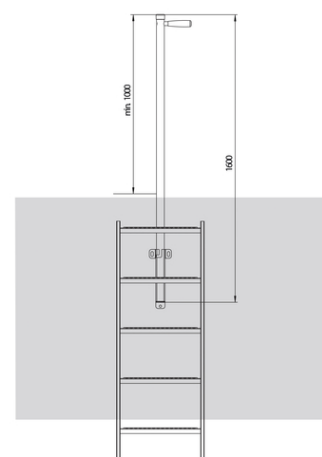

Montage mural avec gaine de guidage

9699181

GTIN: 4007126046031

Conformément à la norme EN 14396, des systèmes d'aide à l'accès (dispositifs de maintien) doivent être aménagés dans les regards. Rallonge d'au moins 1 m au-dessus du bord supérieur du regard. L'arbre a une profondeur minimale de 1,60 m ont, depuis l'aide d'entrée ne peut pas être complètement coulé autrement!

Matériaux

Acier inoxydable 1.4301 / AISI 304

Gaine de guidage carrée
44x44mm

- Escamotable, se composant d'une gaine de guidage et d'une barre de maintien avec poignée
- Guide de coulisse sur le manchon pour un engagement facile de la tige de support

Données Techniques

escamotable	✓
À monter sur la paroi du regard de visite	✓
Matériaux	Acier inoxydable 1.4301 / AISI 304
Gaine de guidage carrée	44x44mm

FICHE DE DONNÉES PRODUIT