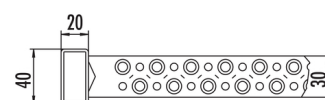

Schachtladder binnenwerkse breedte 400 mm

9636021

GTIN: 4007126033116

Gekeurd volgens de huidige geldige Europese richtlijnen

materiaal
roestvrij staal 1.4301 / AISI 304

lengte in m | aantal sporten
0,56 m | 2 sporten

Productinformatie

- Hailo schachtladders zijn corrosiebestendig, hebben handvriendelijke stijlprofielen evenals stroeve en veilig te betreden sporten.
- wandhouders: minimaal om de 1,96 m 1 paar wandhouders
- andere lengtes kunnen door samenstelling van de basisladders afhankelijk van bouwwerkdiepte tot stand worden gebracht
- speciale bouwvormen op aanvraag
- stijlen: kokerprofiel 40x20 mm
- sporten: 30x30 mm

Technische gegevens

binnenwerkse breedte (mm)	400
sportafstand 280 mm	✓
aantal sporten	2
lengte in m	0,56
materiaal	roestvrij staal 1.4301 / AISI 304
lengte in m aantal sporten	0,56 m 2 sporten