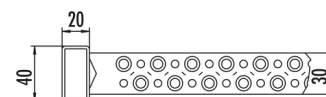

Schachtladder binnenwerkse breedte 400 mm

9636041

GTIN: 4007126033130

Gekeurd volgens de huidige geldige Europese richtlijnen

Materiaal
roestvrij staal 1.4301 / AISI 304

lengte in m | aantal sporten
1,12 m | 4 sporten

Productinformatie

- Hailo schachtladders zijn corrosiebestendig, hebben handvriendelijke stijlprofielen evenals stroeve en veilig te betreden sporten.
- wandhouders: minimaal om de 1,96 m 1 paar wandhouders
- andere lengtes kunnen door samenstelling van de basisladders afhankelijk van bouwwerkdiepte tot stand worden gebracht
- speciale bouwvormen op aanvraag
- stijlen: kokerprofiel 40x20 mm
- sporten: 30x30 mm

Technische gegevens

binnenwerkse breedte (mm)	400
sportafstand 280 mm	✓
Aantal sporten	4
lengte in m	1,12
Materiaal	roestvrij staal 1.4301 / AISI 304
lengte in m aantal sporten	1,12 m 4 sporten