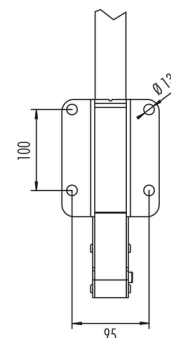

### 9699601

GTIN: 4007126034304

Conformément à la norme EN 14396, des systèmes d'aide à l'accès (dispositifs de maintien) doivent être aménagés dans les regards. Rallonge d'au moins 1 m au-dessus du bord supérieur du regard. L'arbre a une profondeur minimale de 1,60 m ont, depuis l'aide d'entrée ne peut pas être complètement coulé autrement!

#### Matériaux

Acier inoxydable 1.4571 / AISI 316ti

- A monter sur la paroi du regard de Visite
- Escamotable, se composant d'une gaine de guidage et d'une barre de maintien avec poignée
- l'espacement des trous inférieur pour un montage parfait sur les petits cous d'arbre

### Données Techniques

Gaine de guidage carrée	44x44mm
escamotable	✓
À monter sur la paroi du regard de visite	✓
Matériaux	Acier inoxydable 1.4571 / AISI 316ti