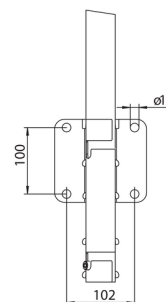

## Montage mural Type 200

**9699601**

GTIN: 4007126034496

Conformément à la norme EN 14396, des systèmes d'aide à l'accès (dispositifs de maintien) doivent être aménagés dans les regards. Rallonge d'au moins 1 m au-dessus du bord supérieur du regard. L'arbre a une profondeur minimale de 1,60 m ont, depuis l'aide d'entrée ne peut pas être complètement coulé autrement!

### Matériaux

Acier inoxydable 1.4571 / AISI 316ti

- A monter sur la paroi du regard de Visite
- Escamotable, se composant d'une gaine de guidage et d'une barre de maintien avec poignée
- l'espacement des trous inférieur pour un montage parfait sur les petits cous d'arbre

### Données Techniques

Gaine de guidage carrée	44x44mm
escamotable	✓
À monter sur la paroi du regard de visite	✓
Matériaux	Acier inoxydable 1.4571 / AISI 316ti