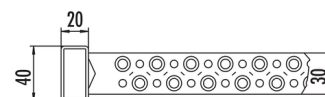

Schachtladder binnenwerkse breedte 400 mm

9636131

GTIN: 4007126005229

Gekeurd volgens de huidige geldige Europese richtlijnen

Materiaal
roestvrij staal 1.4301 / AISI 304

lengte in m | aantal sporten
3,64 m | 13 sporten

Productinformatie

- Hailo schachtladders zijn corrosiebestendig, hebben handvriendelijke stijlprofielen evenals stroeve en veilig te betreden sporten.
- wandhouders: minimaal om de 1,96 m 1 paar wandhouders
- andere lengtes kunnen door samenstelling van de basisladders afhankelijk van bouwwerkdiepte tot stand worden gebracht
- speciale bouwvormen op aanvraag
- stijlen: kokerprofiel 40x20 mm
- sporten: 30x30 mm

Technische gegevens

binnenwerkse breedte (mm)	400
sportafstand 280 mm	✓
Aantal sporten	13
lengte in m	3,64
Materiaal	roestvrij staal 1.4301 / AISI 304
lengte in m aantal sporten	3,64 m 13 sporten