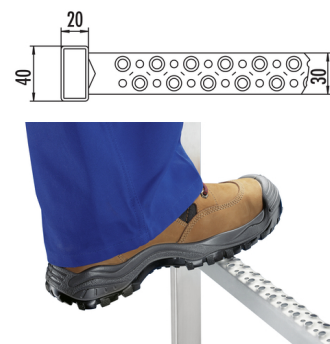

Schachtladder binnenwerkse breedte 300 mm

9633121

GTIN: 4007126032775

Gekeurd volgens de huidig geldige Europese richtlijnen.

Materiaal
roestvrij staal 1.4571 / AISI 316 ti

lengte in m | aantal sporten
3,36 m | 12 sporten

Productinformatie

- Hailo schachtladders zijn corrosiebestendig, hebben handvriendelijke stijlprofielen evenals stroeve en veilig te betreden sporten.
- wandhouders: minimaal om de 1,96 m 1 paar wandhouders
- andere lengtes kunnen door samenstelling van de basisladders afhankelijk van bouwwerkdiepte tot stand worden gebracht
- speciale bouwvormen op aanvraag
- stijlen: kokerprofiel 40x20 mm
- sporten: geperforeerd U-profiel 30x30 mm

Technische gegevens

binnenwerkse breedte (mm)	300
sportafstand 280 mm	✓
Aantal sporten	12
lengte in m	3,36
Materiaal	roestvrij staal 1.4571 / AISI 316 ti

lengte in m | aantal sporten

3,36 m | 12 sporten
