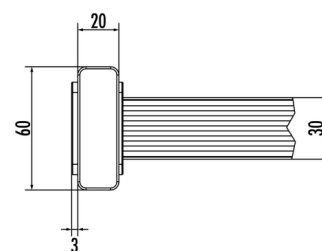

## Schachtladder binnenwerkse breedte 300 mm

**9670095**

GTIN: 4007126033048

Gekeurd volgens de huidig geldige Europese richtlijnen.

Materiaal  
met glasvezel versterkte kunststof

lengte in m | aantal sporten  
2,52 m | 9 sporten

### Productinformatie

- Hailo schachtladders zijn corrosiebestendig, hebben handvriendelijke stijlprofielen evenals stroeve en veilig te betreden sporten.
- wandhouders: minimaal om de 1,96 m 1 paar wandhouders
- andere lengtes kunnen door samenstelling van de basisladders afhankelijk van bouwwerkdiepte tot stand worden gebracht
- speciale bouwvormen op aanvraag

### Technische gegevens

binnenwerkse breedte (mm)	300
sportafstand 280 mm	✓
Aantal sporten	9
lengte in m	2,52
sportafmeting	30x30mm
ladderstijl 60x20 mm	✓
Materiaal	met glasvezel versterkte

kunststof

---