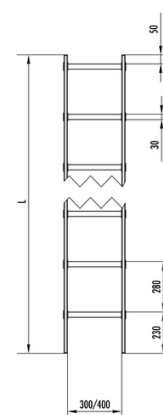

## Schachtladder binnenwerkse breedte 300 mm

**9670095**

GTIN: 4007126033048

Gekeurd volgens de huidig geldige Europese richtlijnen.

Materiaal  
met glasvezel versterkte kunststof

lengte in m | aantal sporten  
2,52 m | 9 sporten

### Technische gegevens

binnenwerkse breedte (mm)	300
sportafstand 280 mm	✓
Aantal sporten	9
lengte in m	2,52
sportafmeting	30x30mm
ladderstijl 60x20 mm	✓
Materiaal	met glasvezel versterkte

kunststof

---