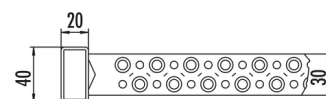

Schachtladder binnenwerkse breedte 400 mm

9624071

GTIN: 4007126033444

Gekeurd volgens de huidige geldige Europese richtlijnen

Materiaal

Stahl feuerverzinkt 1.0037 / ASTM A36

lengte in m | aantal sporten

1,96 m | 7 sporten

Productinformatie

- Hailo schachtladders zijn corrosiebestendig, hebben handvriendelijke stijlprofielen evenals stroeve en veilig te betreden sporten.
- wandhouders: minimaal om de 1,96 m 1 paar wandhouders
- andere lengtes kunnen door samenstelling van de basisladders afhankelijk van bouwwerkdiepte tot stand worden gebracht
- speciale bouwvormen op aanvraag
- stijlen: kokerprofiel 40x20 mm
- sporten: 30x30 mm

Technische gegevens

binnenwerkse breedte (mm)	400
sportafstand 280 mm	✓
Aantal sporten	7
lengte in m	1,96
Materiaal	Stahl feuerverzinkt 1.0037 / ASTM A36

lengte in m | aantal sporten

1,96 m | 7 sporten
