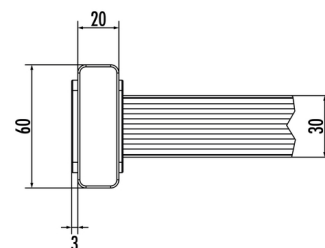

Schachtladder binnenwerkse breedte 400 mm

9650115

GTIN: 4007126005045

Gekeurd volgens de huidig geldige Europese richtlijnen

Materiaal
met glasvezel versterkte kunststof

lengte in m | aantal sporten
3,08 m | 11 sporten

Productinformatie

- Hailo schachtladders zijn corrosiebestendig, hebben handvriendelijke stijlprofielen evenals stoeve en veilig te betreden sporten.
- wandhouders: minimaal om de 1,96 m 1 paar wandhouders
- andere lengtes kunnen door samenstelling van de basisladders afhankelijk van bouwwerkdiepte tot stand worden gebracht
- speciale bouwvormen op aanvraag

Technische gegevens

binnenwerkse breedte (mm)	400
sportafstand 280 mm	✓
Aantal sporten	11

lengte in m	3,08
sportafmeting	30x30mm
ladderstijl 60x20 mm	✓
Materiaal	met glasvezel versterkte kunststof
lengte in m aantal sporten	3,08 m 11 sporten