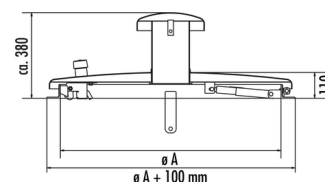

diameter in mm  
1200

uitvoering  
met ontluchting

### Productinformatie

- ronde uitvoering
- dekseldikte 4 mm
- regenwaterdicht
- materiaal: roestvrij staal 1.4301/ASTM 304

Als extra's:

- veiligheidsslot
- haaksleutel
- materiaal: 1.4571/ASTM 316 ti (V4A) als extra

### Technische gegevens

Materiaal roestvrij staal 1.4301 / AISI 304

dekseldikte in mm	4
dichtheid	regenwaterdicht
boven de grond uitstekend	✓
rond	✓
diameter in mm	1200
uitvoering	met ontluchting
Aantal bevestigingsmaterialen optioneel (stuks)	6