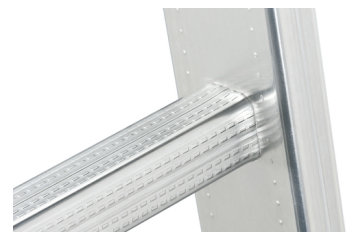

Leitern-Außenbreite 490mm

6050061

GTIN: 4007126605047

Anwendung als ortsfeste Steigleiter an Gebäuden und maschinellen Anlagen, für den Innen- und Außenbereich geeignet.

Material
Aluminium, natur

Länge in m | Sprossenanzahl
1,68 m | 6 Sprossen

Produktinformationen

- korrosionsbeständig in neutraler und leicht saurer Umgebung
- stabile, handfreundliche Holmprofile
- verlängerbar mittels Leiterverbinder
- einfache Montage

Lieferumfang:

Nur Leiterteile, ohne Zubehör

- Leiterteile können ohne Korrosionsrisiko gekürzt werden
- rutschsichere Sprossen durch Quer- und Längsprofilierung

Technische Daten

Leiternaußenbreite in mm	490
Sprossenabstand 280mm	✓
Material	Aluminium, natur
Länge in m	1,68
Sprossenanzahl	6
Länge in m Sprossenanzahl	1,68 m 6 Sprossen

Gewicht (KG)	3,0
Holmabmessungen	Rechteckprofil 72x25mm
Sprossenabmessung	30x30mm
Lichte Weite in mm	440