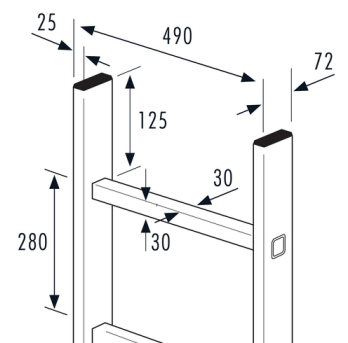

Leitern-Außenbreite 490mm

6050061

GTIN: 4007126605047

Anwendung als ortsfeste Steigleiter an Gebäuden und maschinellen Anlagen, für den Innen- und Außenbereich geeignet.

Material
Aluminium, natur

Länge in m | Sprossenanzahl
1,68 m | 6 Sprossen

- Leiterteile können ohne Korrosionsrisiko gekürzt werden
- rutschsichere Sprossen durch Quer- und Längsprofilierung

Technische Daten

Leiternaußenbreite in mm	490
Sprossenabstand 280mm	✓
Material	Aluminium, natur
Länge in m	1,68
Sprossenanzahl	6
Länge in m Sprossenanzahl	1,68 m 6 Sprossen

Gewicht (KG)	3,0
Holmabmessungen	Rechteckprofil 72x25mm
Sprossenabmessung	30x30mm
Lichte Weite in mm	440