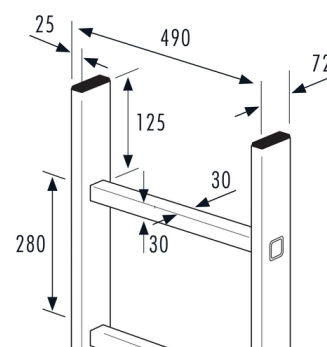

Leitern-Außenbreite 490mm

6050101

GTIN: 4007126605085

Anwendung als ortsfeste Steigleiter an Gebäuden und maschinellen Anlagen, für den Innen- und Außenbereich geeignet.

Material
Aluminium, natur

Länge in m | Sprossenanzahl
2,80 m | 10 Sprossen

- Leiterteile können ohne Korrosionsrisiko gekürzt werden
- rutschsichere Sprossen durch Quer- und Längsprofilierung

Technische Daten

Leiternaußenbreite in mm	490
Sprossenabstand 280mm	✓
Material	Aluminium, natur
Länge in m	2,80
Sprossenanzahl	10
Länge in m Sprossenanzahl	2,80 m 10 Sprossen

Gewicht (KG)	5,2
Holmabmessungen	Rechteckprofil 72x25mm
Sprossenabmessung	30x30mm
Lichte Weite in mm	440