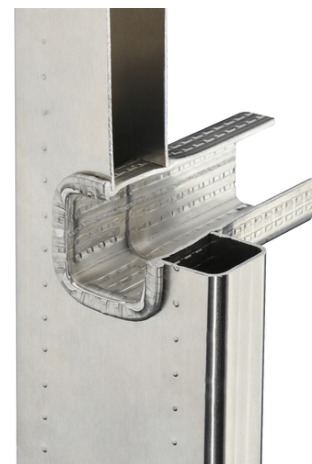

Échelle simple sans Accessoires

6050111

GTIN: 4007126605092

Application appropriée à une échelle fixe aux bâtiments et équipements de machines, pour une utilisation en intérieur et en extérieur.

Matériaux

Aluminium, nature

Longueur dans le m | Nombre d'échelons
3,08 m | 11 Échelons

- résistant à la corrosion dans un environnement neutre et légèrement acide
- profils de rail à main stable
- des moyens extensibles connecteur optique
- installation facile

portée de l'offre:

Seules les pièces de conducteurs, sans accessoires

- Chef de pièces peut être réduit sans risque de corrosion
- échelons antidérapants par profilage transversal et longitudinal

Données Techniques