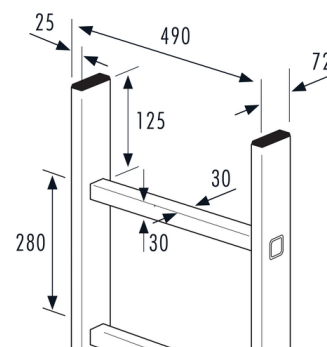

Aluminium, nature

Longueur dans le m | Nombre d'échelons
3,08 m | 11 Échelons

- résistant à la corrosion dans un environnement neutre et légèrement acide
- profils de rail à main stable
- des moyens extensibles connecteur optique
- installation facile

portée de l'offre:

Seules les pièces de conducteurs, sans accessoires

- Chef de pièces peut être réduit sans risque de corrosion
- échelons antidérapants par profilage transversal et longitudinal

Données Techniques

Échelle largeur extérieure dans le mm	490
Distance entre échelons 280mm	✓
Matériaux	Aluminium, nature
Longueur dans le m	3,08
Nombre d'échelons	11
Longueur dans le m Nombre d'échelons	3,08 m 11 Échelons

Poids (KG)	5,5
Dimensions du montant	Profil rectangulaire 72x25mm
Mesurage d'écheleons	30x30mm
Largeur dans le mm	440