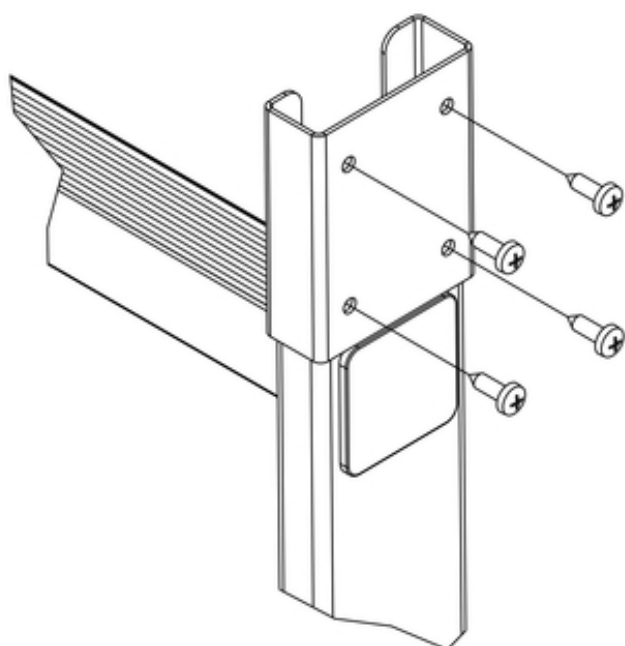

Ladderverbinder stijl 60x20 mm

9697015

GTIN: 4007126034502

Voor het verbinden van twee ladderdelen om een grotere totale lengte te verkrijgen

Productinformatie

- hoge stabiliteit
- eenvoudige montage

Technische gegevens

ladderstijl 60x20 mm	✓
materiaal	roestvrij staal 1.4301 / AISI 304
stijlafmeting	60x20 mm