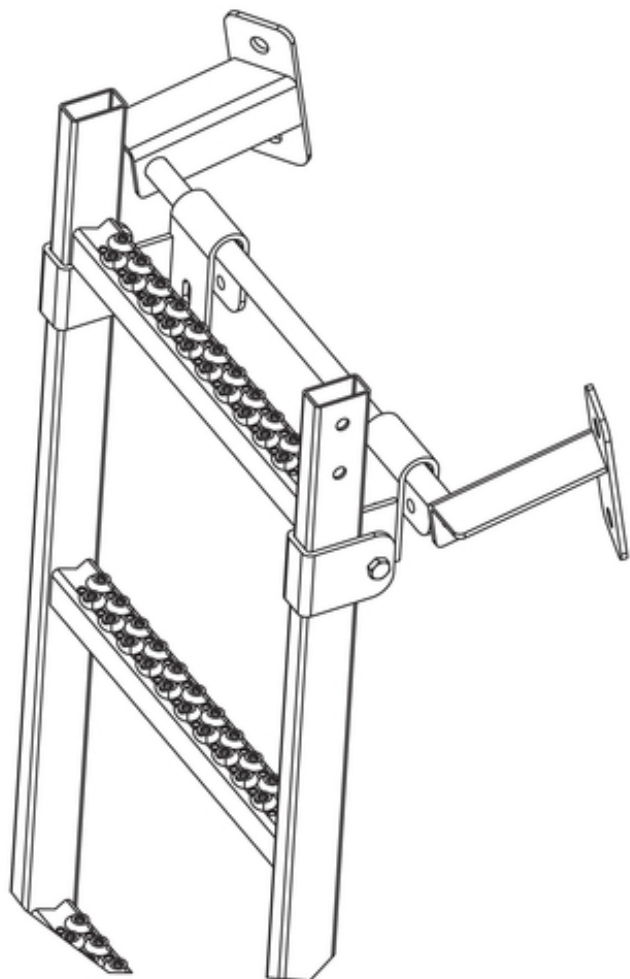

Ladderhaak

9694091

GTIN: 4007126034519

Voor het inhangen van een ladder aan een daarvoor bestemde ophangvoorziening

stijlafmeting
40 x 20 mm

Productinformatie

- incl. stijlomsluiting
- voor stijlprofiel 40x20 mm

Technische gegevens

paar	✓
binnenwerkse breedte (mm)	300 - 400
Materiaal	roestvrij staal 1.4301 / AISI 304
stijlafmeting	40 x 20 mm