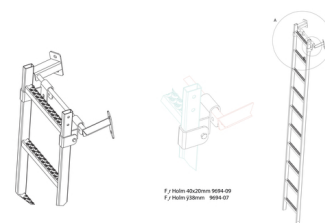

Ladderhaak

9694091

GTIN: 4007126034519

Voor het inhangen van een ladder aan een daarvoor bestemde ophangvoorziening

stijlafmeting
40 x 20 mm

Productinformatie

- incl. stijlomsluiting
- voor stijlprofiel 40x20 mm

Technische gegevens

paar	✓
binnenwerkse breedte (mm)	300 - 400
Materiaal	roestvrij staal 1.4301 / AISI 304
stijlafmeting	40 x 20 mm