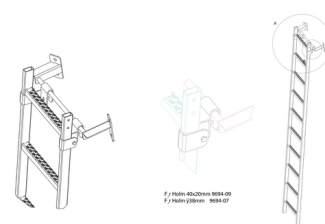

## Ladderhaak

**9694091**

GTIN: 4007126034519

Voor het inhangen van een ladder aan een daarvoor bestemde ophangvoorziening

stijlafmeting  
40 x 20 mm

### Productinformatie

- incl. stijlomsluiting
- voor stijlprofiel 40x20 mm

### Technische gegevens

paar	✓
binnenwerkse breedte (mm)	300 - 400
materiaal	roestvrij staal 1.4301 / AISI 304
stijlafmeting	40 x 20 mm