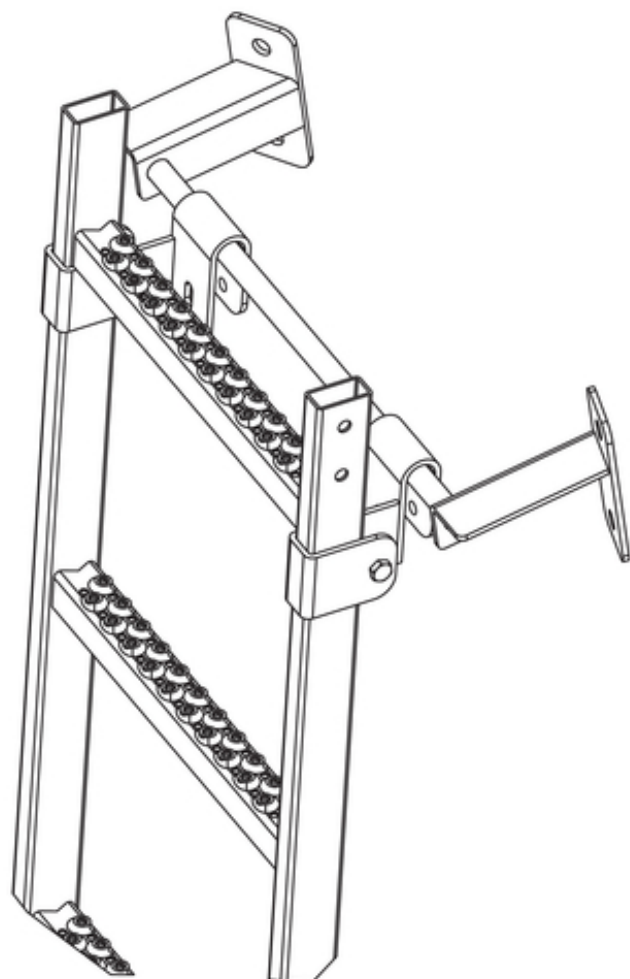

## Ladderhaak

**9694091**

GTIN: 4007126034519

Voor het inhangen van een ladder aan een daarvoor bestemde ophangvoorziening

stijlafmeting  
40 x 20 mm

### Productinformatie

- incl. stijlomsluiting
- voor stijlprofiel 40x20 mm

### Technische gegevens

paar	✓
binnenwerkse breedte (mm)	300 - 400
materiaal	roestvrij staal 1.4301 / AISI 304
stijlafmeting	40 x 20 mm