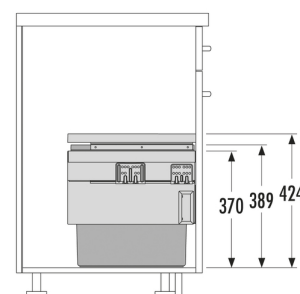

HAILO AS Cargo Synchro 600 28/28

3608621

GTIN: 4007126368317

Für Schränke mit 600 mm Breite mit
Frontauszug

SLIDE

2 EIMER

56 L

GESAMT

Passend für Schrankbreiten (cm)

60

Produktinformationen

Technische Daten

Einbauvariante Slide	✓
Schrankbreite min. (cm)	60
Schrankbreite max. (cm)	60
Passend für Schrankbreiten (cm)	60
Schranktiefe min. (nutzbar) (mm)	405
Seitenwandmontage	✓
Auszugsschienen	abgedeckter, gedämpfter Selbsteinzug mit synchronisiertem Überauszug
Seitenwandstärke (mm)	16-19
Produktmaße (BxTxH) (mm)	562-568 x 400 x 424
Verpackungsmaße (BxTxH) (mm)	575 x 340 x 480
Systemtiefe (mm)	400
Deckel	Herausfahrbare Metallsystem- deckel/Kunststoff, vollflächig belegt mit rutschfester Gummimatte
Anzahl Inneneimer	2

Volumen (l)	2 x 28
Gesamtvolumen (l)	56
Farbe Metallteile	dunkelgrau
Farbe Kunststoffteile	dunkelgrau
Gewicht mit Verpackung (kg)	11,8