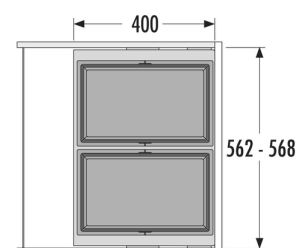

HAILO AS Cargo Synchro 600 28/28

3608621

GTIN: 4007126368317

Für Schränke mit 600 mm Breite mit
Frontauszug

SLIDE

2 EIMER

56 L

GESAMT

Passend für Schrankbreiten (cm)

60

Produktinformationen

Technische Daten

Einbauvariante Slide	✓
Schrankbreite min. (cm)	60
Schrankbreite max. (cm)	60
Passend für Schrankbreiten (cm)	60
Schranktiefe min. (nutzbar) (mm)	405
Seitenwandmontage	✓
Auszugsschienen	abgedeckter, gedämpfter Selbsteinzug mit synchronisiertem Überauszug
Seitenwandstärke (mm)	16-19
Produktmaße (BxTxH) (mm)	562-568 x 400 x 424
Verpackungsmaße (BxTxH) (mm)	575 x 340 x 480
Systemtiefe (mm)	400
Deckel	Herausfahrbare Metallsystem- deckel/Kunststoff, vollflächig belegt mit rutschfester Gummimatte
Anzahl Inneneimer	2

Volumen (l)	2 x 28
Gesamtvolumen (l)	56
Farbe Metallteile	dunkelgrau
Farbe Kunststoffteile	dunkelgrau
Gewicht mit Verpackung (kg)	11,8