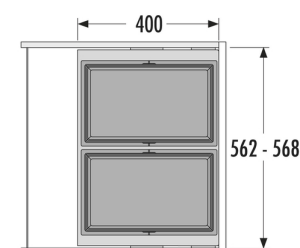

HAILO AS Cargo Synchro 600 28/28

3608621

GTIN: 4007126368317

Für Schränke mit 600 mm Breite mit
Frontauszug

SLIDE

2 EIMER

56 L

GESAMT

Passend für Schrankbreiten (cm)

60

Produktinformationen

Technische Daten

Einbauvariante Slide	✓
Schrankbreite min. (cm)	60
Schrankbreite max. (cm)	60
Passend für Schrankbreiten (cm)	60
Schranktiefe min. (nutzbar) (mm)	405
Seitenwandmontage	✓
Auszugsschienen	abgedeckter, gedämpfter Selbsteinzug mit synchronisiertem Überauszug
Seitenwandstärke (mm)	16-19
Produktmaße (BxTxH) (mm)	562-568 x 400 x 424
Verpackungsmaße (BxTxH) (mm)	575 x 340 x 480
Systemtiefe (mm)	400
Deckel	Herausfahrbarer Metallsyst emdeckel/Kunststoff, vollflächig belegt mit rutschfester Gummimatte
Anzahl Inneneimer	2

Gesamtvolumen (l)	56
Farbe Metallteile	dunkelgrau
Farbe Kunststoffteile	dunkelgrau
Gewicht mit Verpackung (kg)	11,8