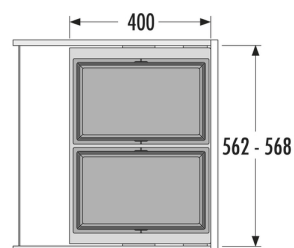

Hailo AS Cargo Synchro 600 28/28

3608621

GTIN: 4007126368317

Für Schränke mit 600 mm Breite mit
Frontauszug

SLIDE

2 EIMER

56 L

GESAMT

Passend für Schrankbreiten (cm)

60

Produktinformationen

Technische Daten

Einbauvariante Slide	✓
Schrankbreite min. (cm)	60
Schrankbreite max. (cm)	60
Passend für Schrankbreiten (cm)	60
Schranktiefe min. (nutzbar) (mm)	405
Seitenwandmontage	✓
Auszugsschienen	abgedeckter, gedämpfter Selbsteinzug mit synchronisiertem Überauszug
Seitenwandstärke (mm)	16-19
Produktmaße (BxTxH) (mm)	562-568 x 400 x 424
Verpackungsmaße (BxTxH) (mm)	575 x 340 x 480
Systemtiefe (mm)	400
Deckel	Herausfahrbare Metallsystem- deckel/Kunststoff, vollflächig belegt mit rutschfester Gummimatte
Anzahl Inneneimer	2

PRODUKTDATENBLATT

Gesamtvolumen (l)	56
Farbe Metallteile	dunkelgrau
Farbe Kunststoffteile	dunkelgrau
Gewicht mit Verpackung (kg)	11,8