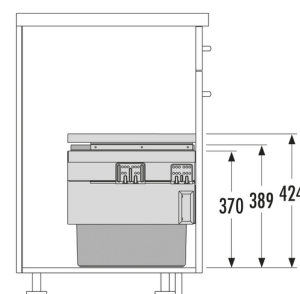

HAILO AS Cargo Synchro 600 28/28

3608621

GTIN: 4007126368317

Für Schränke mit 600 mm Breite mit
Frontauszug

SLIDE

2 EIMER

56 L

GESAMT

Passend für Schrankbreiten (cm)

60

Produktinformationen

Technische Daten

Einbauvariante Slide	✓
Schrankbreite min. (cm)	60
Schrankbreite max. (cm)	60
Passend für Schrankbreiten (cm)	60
Schranktiefe min. (nutzbar) (mm)	405
Seitenwandmontage	✓
Auszugsschienen	abgedeckter, gedämpfter Selbsteinzug mit synchronisiertem Überauszug
Seitenwandstärke (mm)	16-19
Produktmaße (BxTxH) (mm)	562-568 x 400 x 424
Verpackungsmaße (BxTxH) (mm)	575 x 340 x 480
Systemtiefe (mm)	400
Deckel	Herausfahrbarer Metallsyst emdeckel/Kunststoff, vollflächig belegt mit rutschfester Gummimatte
Anzahl Inneneimer	2

Gesamtvolumen (l)	56
Farbe Metallteile	dunkelgrau
Farbe Kunststoffteile	dunkelgrau
Gewicht mit Verpackung (kg)	11,8