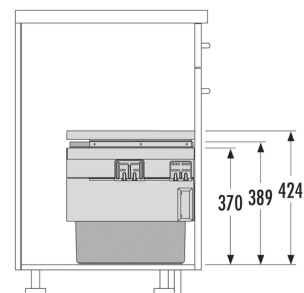

Hailo AS Cargo Synchro 600 28/28

3608621

GTIN: 4007126368317

Für Schränke mit 600 mm Breite mit
Frontauszug

SLIDE

2 EIMER

56 L

GESAMT

Passend für Schrankbreiten (cm)

60

Produktinformationen

Technische Daten

Einbauvariante Slide	✓
Schrankbreite min. (cm)	60
Schrankbreite max. (cm)	60
Passend für Schrankbreiten (cm)	60
Schranktiefe min. (nutzbar) (mm)	405
Seitenwandmontage	✓
Auszugsschienen	abgedeckter, gedämpfter Selbsteinzug mit synchronisiertem Überauszug
Seitenwandstärke (mm)	16-19
Produktmaße (BxTxH) (mm)	562-568 x 400 x 424
Verpackungsmaße (BxTxH) (mm)	575 x 340 x 480
Systemtiefe (mm)	400
Deckel	Herausfahrbare Metallsystem- deckel/Kunststoff, vollflächig belegt mit rutschfester Gummimatte
Anzahl Inneneimer	2

PRODUKTDATENBLATT

Gesamtvolumen (l)	56
Farbe Metallteile	dunkelgrau
Farbe Kunststoffteile	dunkelgrau
Gewicht mit Verpackung (kg)	11,8