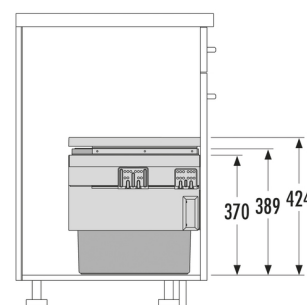

HAILO AS Cargo Synchro 600 28/13/13/D

3608631

GTIN: 4007126368300

Für Schränke mit 600 mm Breite mit
Frontauszug

SLIDE

3 EIMER

54 L

GESAMT

Passend für Schrankbreiten (cm)

60

Produktinformationen

Technische Daten

Einbauvariante Slide	✓
Schrankbreite min. (cm)	60
Schrankbreite max. (cm)	60
Passend für Schrankbreiten (cm)	60
Schranktiefe min. (nutzbar) (mm)	405
Seitenwandmontage	✓
Auszugsschienen	abgedeckter, gedämpfter Selbsteinzug mit synchronisiertem Überauszug
Seitenwandstärke (mm)	16-19
Verpackungsmaße (BxTxH) (mm)	575 x 340 x 480
Produktmaße (BxTxH) (mm)	562-568 x 400 x 424
Systemtiefe (mm)	400
Deckel	1 + Herausfahrbare Metall systemdeckel/Kunststoff, vollflächig belegt mit rutschfester Gummimatte
Anzahl Inneneimer	3

Gesamtvolumen (l)	54
Farbe Metallteile	dunkelgrau
Farbe Kunststoffteile	dunkelgrau
Gewicht mit Verpackung (kg)	12,1