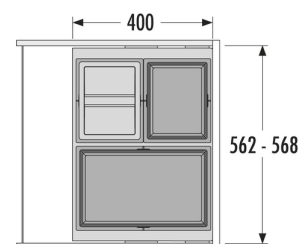

HAILO AS Cargo Synchro 600 28/13/13/D

3608631

GTIN: 4007126368300

Für Schränke mit 600 mm Breite mit
Frontauszug

SLIDE

3 EIMER

54 L

GESAMT

Passend für Schrankbreiten (cm)

60

Produktinformationen

Technische Daten

Einbauvariante Slide	✓
Schrankbreite min. (cm)	60
Schrankbreite max. (cm)	60
Passend für Schrankbreiten (cm)	60
Schranktiefe min. (nutzbar) (mm)	405
Seitenwandmontage	✓
Auszugsschienen	abgedeckter, gedämpfter Selbsteinzug mit synchronisiertem Überauszug
Seitenwandstärke (mm)	16-19
Verpackungsmaße (BxTxH) (mm)	575 x 340 x 480
Produktmaße (BxTxH) (mm)	562-568 x 400 x 424
Systemtiefe (mm)	400
Deckel	1 + Herausfahrbare Metall systemdeckel/Kunststoff, vollflächig belegt mit rutschfester Gummimatte
Anzahl Inneneimer	3

Gesamtvolumen (l)	54
Farbe Metallteile	dunkelgrau
Farbe Kunststoffteile	dunkelgrau
Gewicht mit Verpackung (kg)	12,1