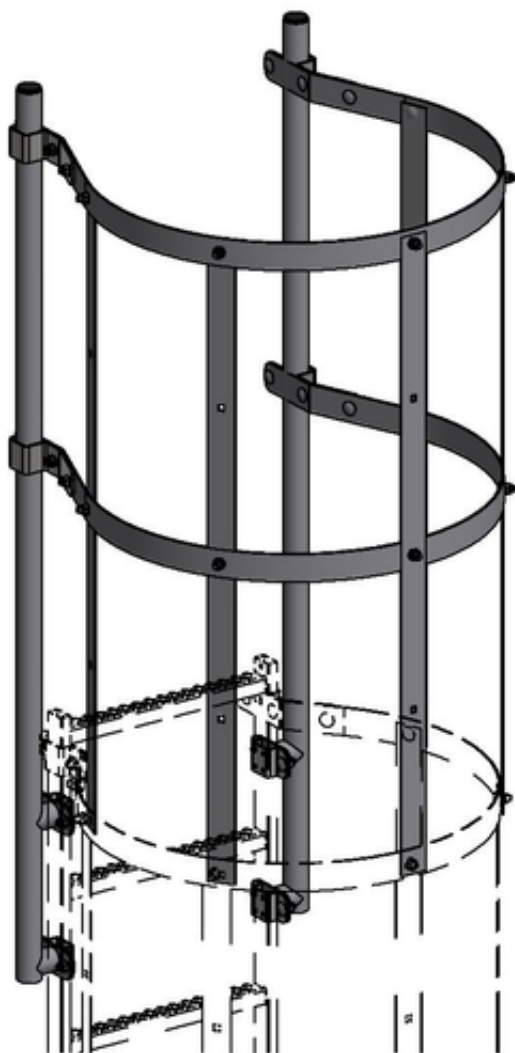

Uitstapeenheid

9636571

GTIN: 4007126033772

De uitstapeenheid is de complete set bestaande uit uitstapbeugel en de noodzakelijke onderdelen om de rugbescherming tot aan het bovenste uiteinde door te bouwen. Set bestaande uit:
 1 paar uitstapbeugels 2 stuks
 rugbeschermingsbeugels 5 stuks
 rugbeschermingsstangen 1,12 m 5 stuks
 rugbeschermingsverbinders

materiaal
 roestvrij staal 1.4301 / AISI 304

Productinformatie

- systeemcomponenten voor de hoogste veiligheidseisen
- in roestvrij staal V2A/V4A
- hoogwaardige afwerking
- gekeurd volgens de strengste normen en veiligheidsvoorschriften

Technische gegevens

lengte in m	1,12
materiaal	roestvrij staal 1.4301 / AISI 304