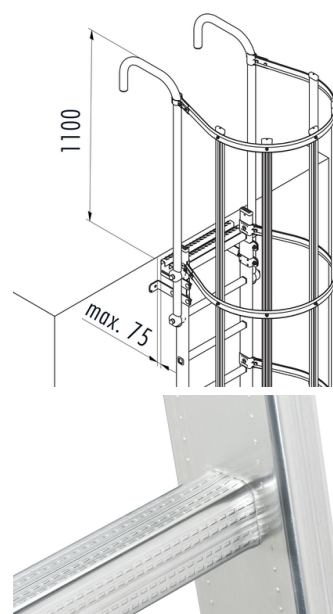

Productinformatie

- eendelig conform de basiseisen DIN 18799
- corrosiebestendig in neutrale en licht zure omgeving
- stabiele, handvriendelijke stijlprofielen
- te verlengen m.b.v. ladderverbinders
- eenvoudige montage
- Er is een recht bevestigingsvlak zonder obstakels vereist.
- Bij ladders bij gebouwen valbeveiliging/rugbescherming noodzakelijk vanaf een klimhoogte van 3000 mm – bij ladders bij machine-installaties vanaf 3000 mm!

Levering omvat:

ladderdelen, ladderverbinders, ladderkappen, wandhouder 185 mm, uitstapbeugel AHB-K, uitstapverlengstuk, rugbeschermingsbeugel, verticale stangen rugbescherming, stangverbinders, kappen, max. verzendlengte: 4200 mm, meer dan 4200 mm meerdelig